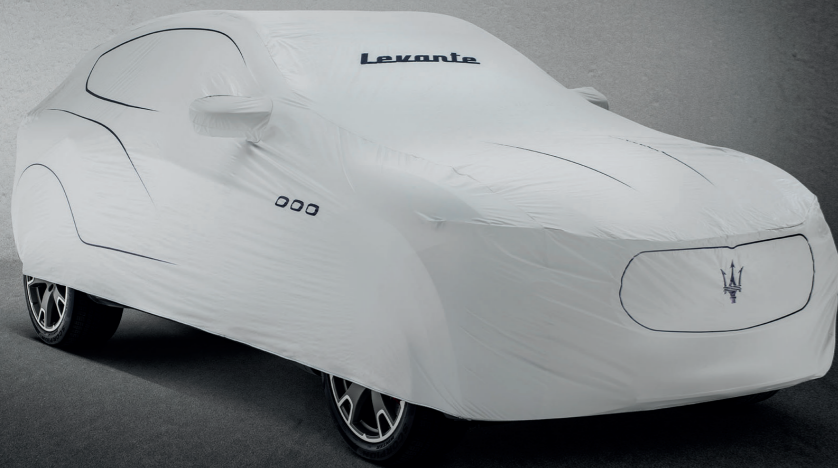

Mix impeccabile di caratteristiche contrastanti, il Levante è il primo vero SUV con un'anima racing. La potenza travolgente incontra la precisione assoluta, lo spirito d'avventura si fonde con il massimo comfort. La gamma accessori per il Levante esprime questo

BELLEZZA IMPECCABILE, SEMPRE

TELO COPRIAUTO DA ESTERNO / PERSONALIZZATO

Realizzato in tessuto traspirante ed elasticizzato, questo telo, si flette col vento e avvolge la carrozzeria preservandola da qualsiasi condizione metereologica. Sull'elegante grigio chiaro del telo spiccano maestosi il Tridente, il logo Maserati e il nome del modello. I profili blu in evidenza riprendono le linee dell'auto e le inconfondibili prese d'aria laterali.

TELI COPRIAUTO DA INTERNO ZEGNA

Il telo copriauto da interno, espressamente realizzato da Zegna per Maserati, non solo protegge la vostra vettura ma le conferisce anche in garage lo stesso aspetto sensazionale che sfoggia sulla strada. Grazie all'esclusivo tessuto elastico e traspirante, il telo copriauto da interno Zegna si adatta perfettamente al profilo della vettura evitando problemi di condensa e garantendo la massima cura e protezione per il vostro Levante.

TELO COPRIAUTO DA INTERNO / PERSONALIZZATO

Il telo copriauto da interno firmato Maserati garantisce protezione totale al tuo Levante, anche quando riposa in garage. L'elegante tessuto blu antistrappo avvolge le linee della carrozzeria come una seconda pelle, proteggendo anche i cerchi e gli pneumatici da polvere e danni. E quando avrai voglia di uscire su strada, potrai comodamente ripiegare il telo nella sacca Maserati.