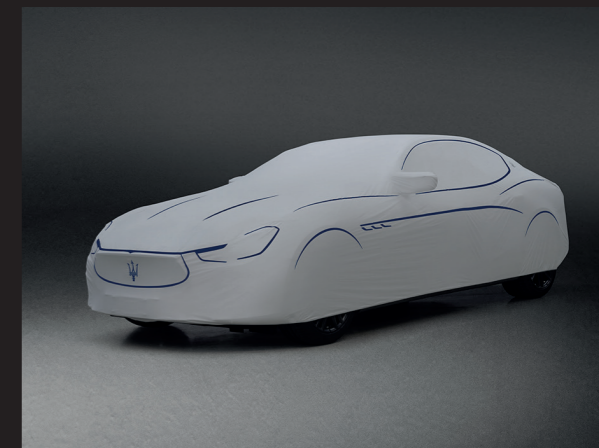

# IL PIACERE DI PRENDERSENE CURA

Dalle linee eleganti della carrozzeria alla lucentezza dei dettagli cromati, la Quattroporte esprime vitalità in ogni aspetto. Per custodirne la bellezza originaria e renderla sempre pronta a farsi ammirare, abbiamo realizzato una serie di accessori dedicati alla sua cura e protezione.

# BELLEZZA INTRAMONTABILE, STILE INCONFONDIBILE

**TELO COPRIAUTO DA ESTERNO/ PERSONALIZZATO**  
Proteggete la vostra Quattroporte con l'elegante copriauto da esterno. Realizzato in tessuto elastico, traspirante e avvolgente, protegge dal vento e dalla pioggia aderendo perfettamente al profilo della vettura. Il telo è in colore Grigio chiaro lucido con il simbolo del Tridente. A richiesta è personalizzabile con le proprie iniziali. I tre sfoghi d'aria laterali sono il suggello finale in puro stile Maserati.

## TELO COPRIAUTO DA INTERNO ZEGNA

Il telo copriauto da interno, espressamente realizzato da Zegna per Maserati, non solo protegge la vostra vettura ma le conferisce anche in garage lo stesso aspetto sensazionale che sfoggia sulla strada. Grazie all'esclusivo tessuto elastico e traspirante, il telo copriauto da interno Zegna si adatta perfettamente al profilo della vettura evitando problemi di condensa e garantendo la massima cura e protezione per il vostro Quattroporte.