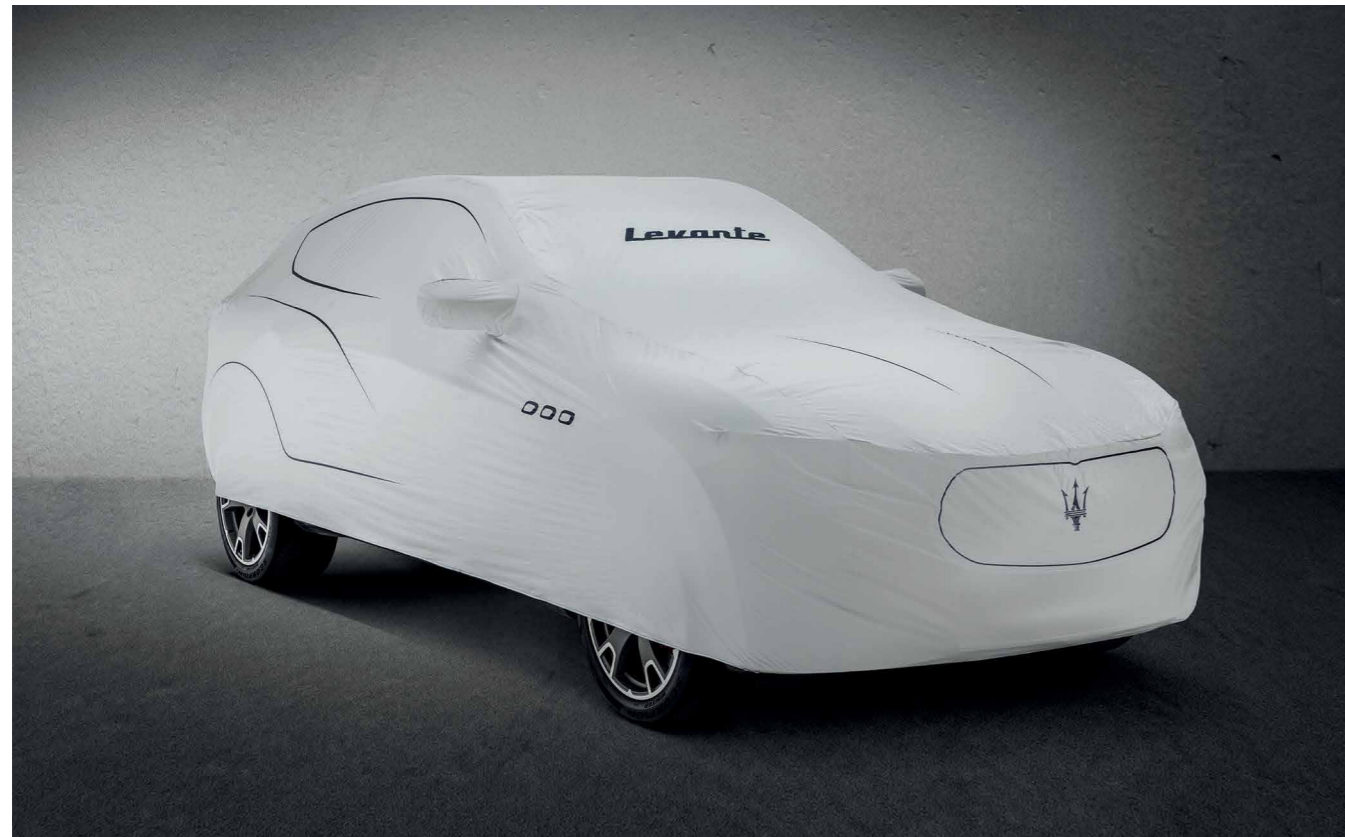

TELO COPRIAUTO DA ESTERNO / PERSONALIZZATO

Realizzato in tessuto traspirante ed elasticizzato, questo telo, si flette col vento e avvolge la carrozzeria preservandola da qualsiasi condizione meteorologica. Sull'elegante grigio chiaro del telo spiccano maestosi il Tridente, il logo Maserati e il nome del modello. I profili blu in evidenza riprendono le linee dell'auto e le inconfondibili prese d'aria laterali.

Prezzo (IVA Esclusa)
€ 366,00 a 436,00 - £ 324,00 a 385,00 - CHF 446,00 a 532,00