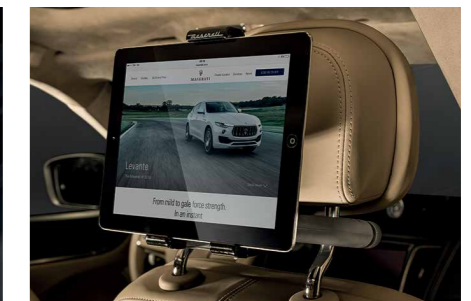

LUCI DI CORTESIA CON LOGO

Personalizzate la vostra Maserati con il tocco esclusivo delle luci di cortesia impreziosite da un logo. Potete scegliere tra due diverse versioni, con logo "Maserati" o logo "Tridente", per enfatizzare l'eleganza e la sportività della vostra vettura e lasciare un inconfondibile segno di prestigio quando uscite dall'auto.

Prezzo (IVA Esclusa)
€ 195,00 - £ 173,00 - CHF 238,00