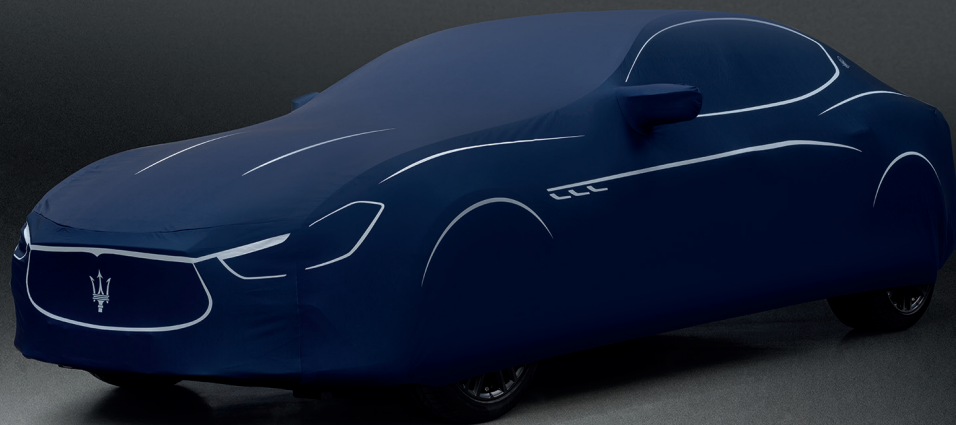

## PEDALES DEPORTIVOS\*

Forma y función se combinan perfectamente en estos llamativos pedales deportivos de acero pulido. Añadiendo un toque de elegancia deportiva, están cuidadosamente diseñados con unos insertos de goma para asegurar un perfecto agarre y potenciar las sensaciones al conducir a gran velocidad. El logotipo ovalado de Maserati en cada cubierta de los pedales añade un toque refinado al conjunto.

# EL PLACER DE LOS CUIDADOS

En una ciudad llena de berlinas deportivas, el Ghibli destaca al instante. Su gracia agresiva, su aire de apasionado automovilismo y la potencia controlada de su motor son características inconfundibles de su identidad Maserati. Con nuestra gama de accesorios de cuidado y protección conservará su Ghibli en perfectas condiciones, atrayendo todas las miradas donde quiera que vaya.

# EL ESTILO MASERATI, IMPETURBABLE