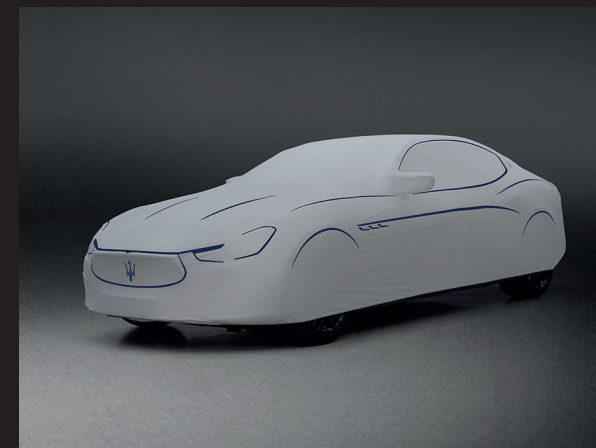

FUNDA PROTECTORA PARA EXTERIORES PERSONALIZADA

Proteja la belleza de su Ghibli con nuestra funda protectora para exteriores. El tejido elástico y transpirable de la funda se ajusta a la silueta del vehículo, cede con el viento y hace resbalar la lluvia sin el menor aleteo ni repiqueteo. La funda es de un lustroso color gris claro adornado con el Tridente y, a petición, también puede personalizarse con sus iniciales. Las tres salidas de aire laterales le brindan un toque final con el más auténtico estilo de Maserati.