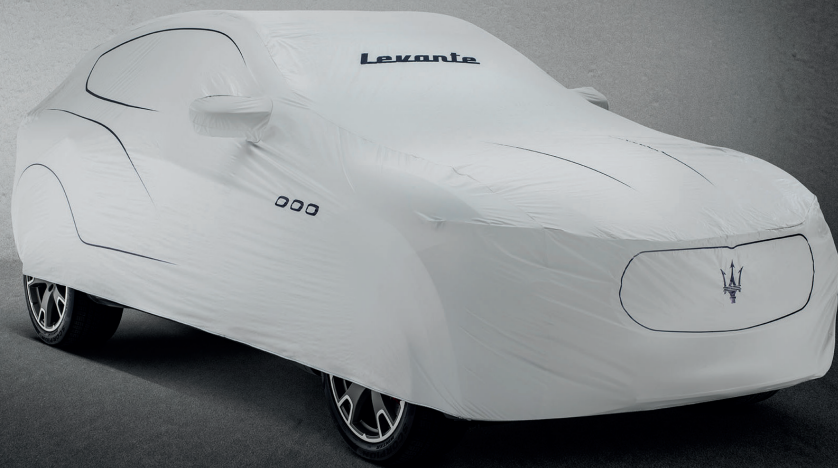

BELLEZA EN UN PAISAJE AGRESTE

FUNDA PROTECTORA PARA EXTERIOR / PERSONALIZADA

Mantenga impoluto su Levante cuando permanezca estacionado al aire libre con la lona protectora para exterior. Su material transpirable y elástico responde al viento y permanece adherido a la carrocería en cualquier condición meteorológica. Su color gris claro, sutil y elegante, está adornado con el tridente, el nombre Maserati y el modelo del vehículo. Los detalles en azul subrayan las líneas del vehículo y destacan las inconfundibles tomas de aire laterales.

LONA PROTECTORA PARA EL INTERIOR ZEGNA

La lona protectora para interiores Maserati Zegna, hecha especialmente a medida para el Levante, no solo lo protege por completo, sino que además hace que vehículo parezca tan sensacional en el garaje como cuando circula por la carretera. Gracias al exclusivo tejido elástico y transpirable, la lona protectora para interiores Zegna se ajusta a la perfección y evita la condensación para garantizar la protección total y el cuidado del Levante.

FUNDA PROTECTORA PARA INTERIOR / PERSONALIZADA

Con la lona protectora para interior azul de Maserati podrá estar tranquilo: su Levante estará perfectamente protegido en interiores. La lona se adapta a cada curva del vehículo, resaltando sus imponentes contornos. Su tejido de alta calidad protege la carrocería, las llantas y los neumáticos del polvo y otros daños. Además, cuando no se necesita, la lona se guarda en una práctica bolsa de la marca.