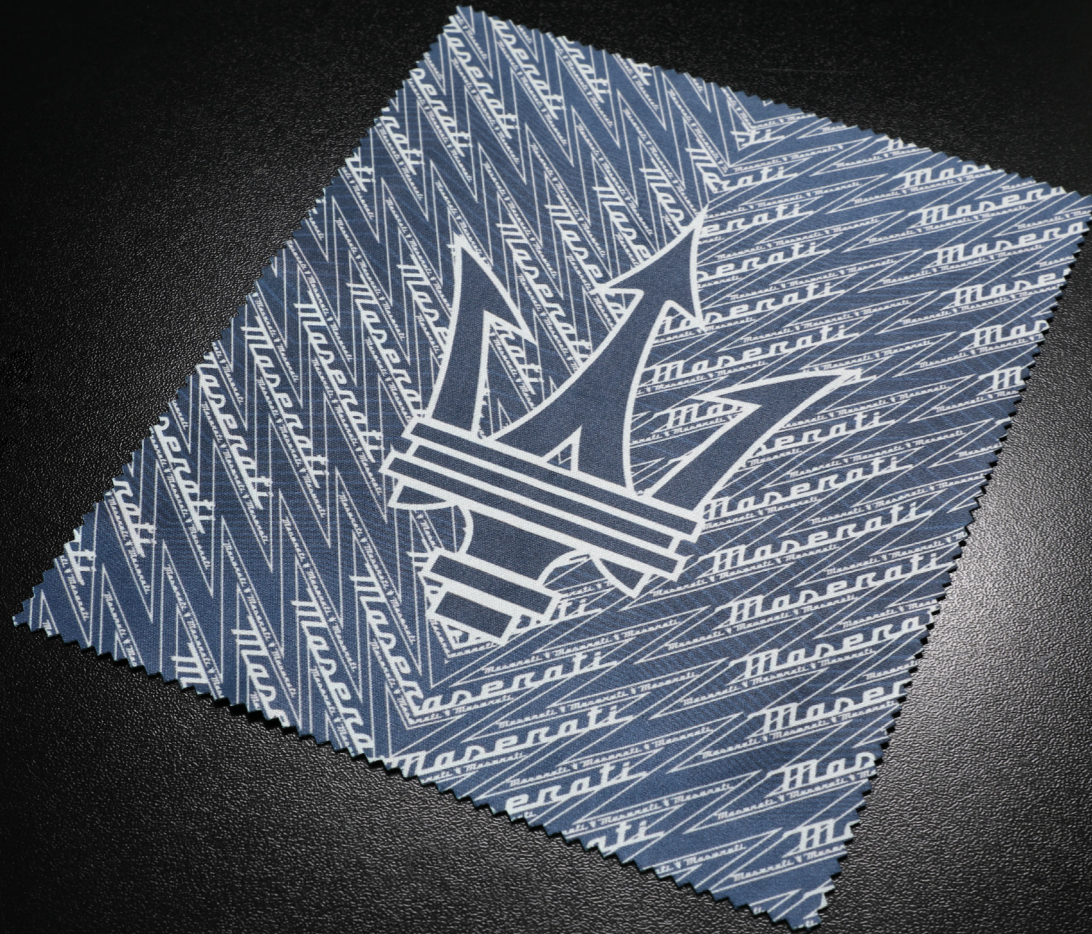

PAÑO DE MICROFIBRA

Borrar las huellas de la pantalla táctil de su Maserati es muy fácil con este paño de microfibra. El motivo impreso en fibra de carbono está especialmente diseñado para limpiar y proteger la pantalla y mantenerla libre de suciedad.

CARGADOR Y ACONDICIONADOR DE BATERÍA

Para garantizar que el vehículo esté siempre listo para la aventura, el cargador y acondicionador de batería mantiene unos niveles de carga de entre el 95% y el 100%. Sencillo y fácil de usar, se conecta a la batería y se enchufa a una toma de corriente. Además, puede permanecer conectado durante meses sin problema.