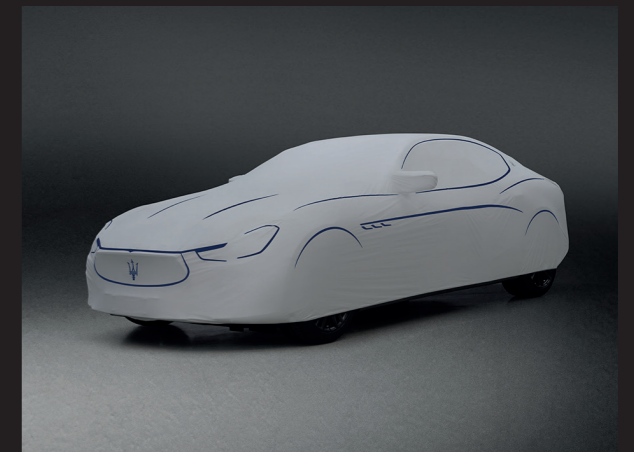

Nero

Rosso

Blu

Argento

Rosso Anodizzato

Argento Lucido

EL PLACER DEL RENDIMIENTO

Con su aspecto imponente, su agilidad deportiva y su potente motor Maserati, el Quattroporte encarna toda la pasión por el automovilismo. Con los accesorios deportivos de alta calidad, la herencia automovilística resultará aún más patente en el estilo y la experiencia de conducción.

*Compruebe si su coche es compatible con este accesorio.

EL PLACER DE LOS CUIDADOS

El Quattroporte irradia vitalidad en cada detalle, desde los contornos de su carrocería hasta el brillante cromado de sus acentos. Con nuestra gama de accesorios de cuidado y protección, su gran turismo estará siempre impecable, listo para la acción y para dejar huella en la carretera.

ESTILO ESCULTURAL, BELLEZA ATEMPORAL

FUNDA PROTECTORA PARA EXTERIORES / PERSONALIZADA

Proteja la belleza de su Quattroporte con nuestra funda protectora para exteriores. El tejido elástico y transpirable de la funda se ajusta a la silueta del vehículo, cede con el viento y hace resbalar la lluvia sin el menor aleteo ni repiqueteo. La funda es de un lustroso color gris claro adornado con el Tridente y, a petición, también puede personalizarse con sus iniciales. Las tres salidas de aire laterales le brindan un toque final con el más auténtico estilo de Maserati.

LONA PROTECTORA PARA EL INTERIOR ZEGNA

La lona protectora para interiores Maserati Zegna, hecha especialmente a medida para el Quattroporte, no solo lo protege por completo, sino que además hace que vehículo parezca tan sensacional en el garaje como cuando circula por la carretera. Gracias al exclusivo tejido elástico y transpirable, la lona protectora para interiores Zegna se ajusta a la perfección y evita la condensación para garantizar la protección total y el cuidado del Quattroporte.