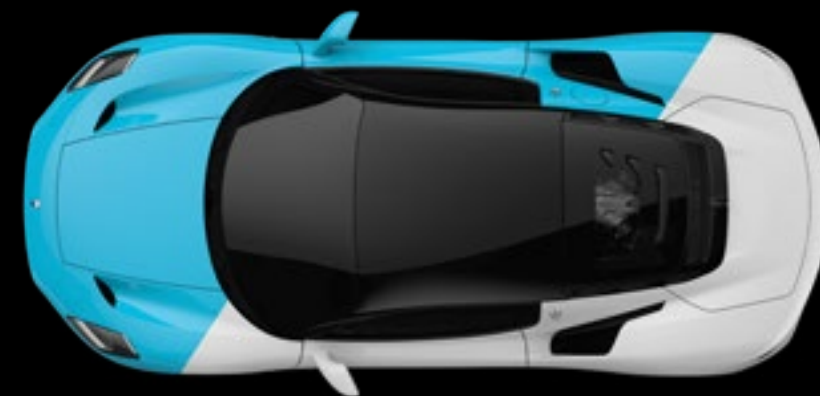

FUTURA

1. Combinación recomendada con:
2. Nero Enigma
   - Bianco Pastello

1. Combinación recomendada con:
2. Nero Enigma
   - Bianco Pastello

1. Combinación recomendada con:
2. Nero Enigma
   - Bianco Pastello