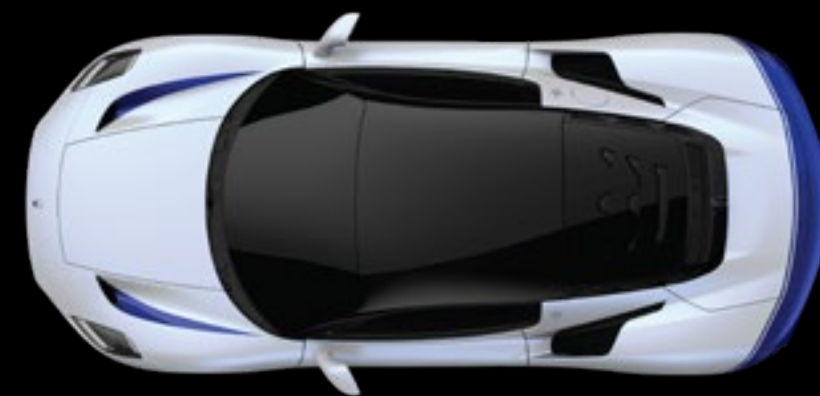

1. Obligatorio con:
2. Bianco Audace Glossy