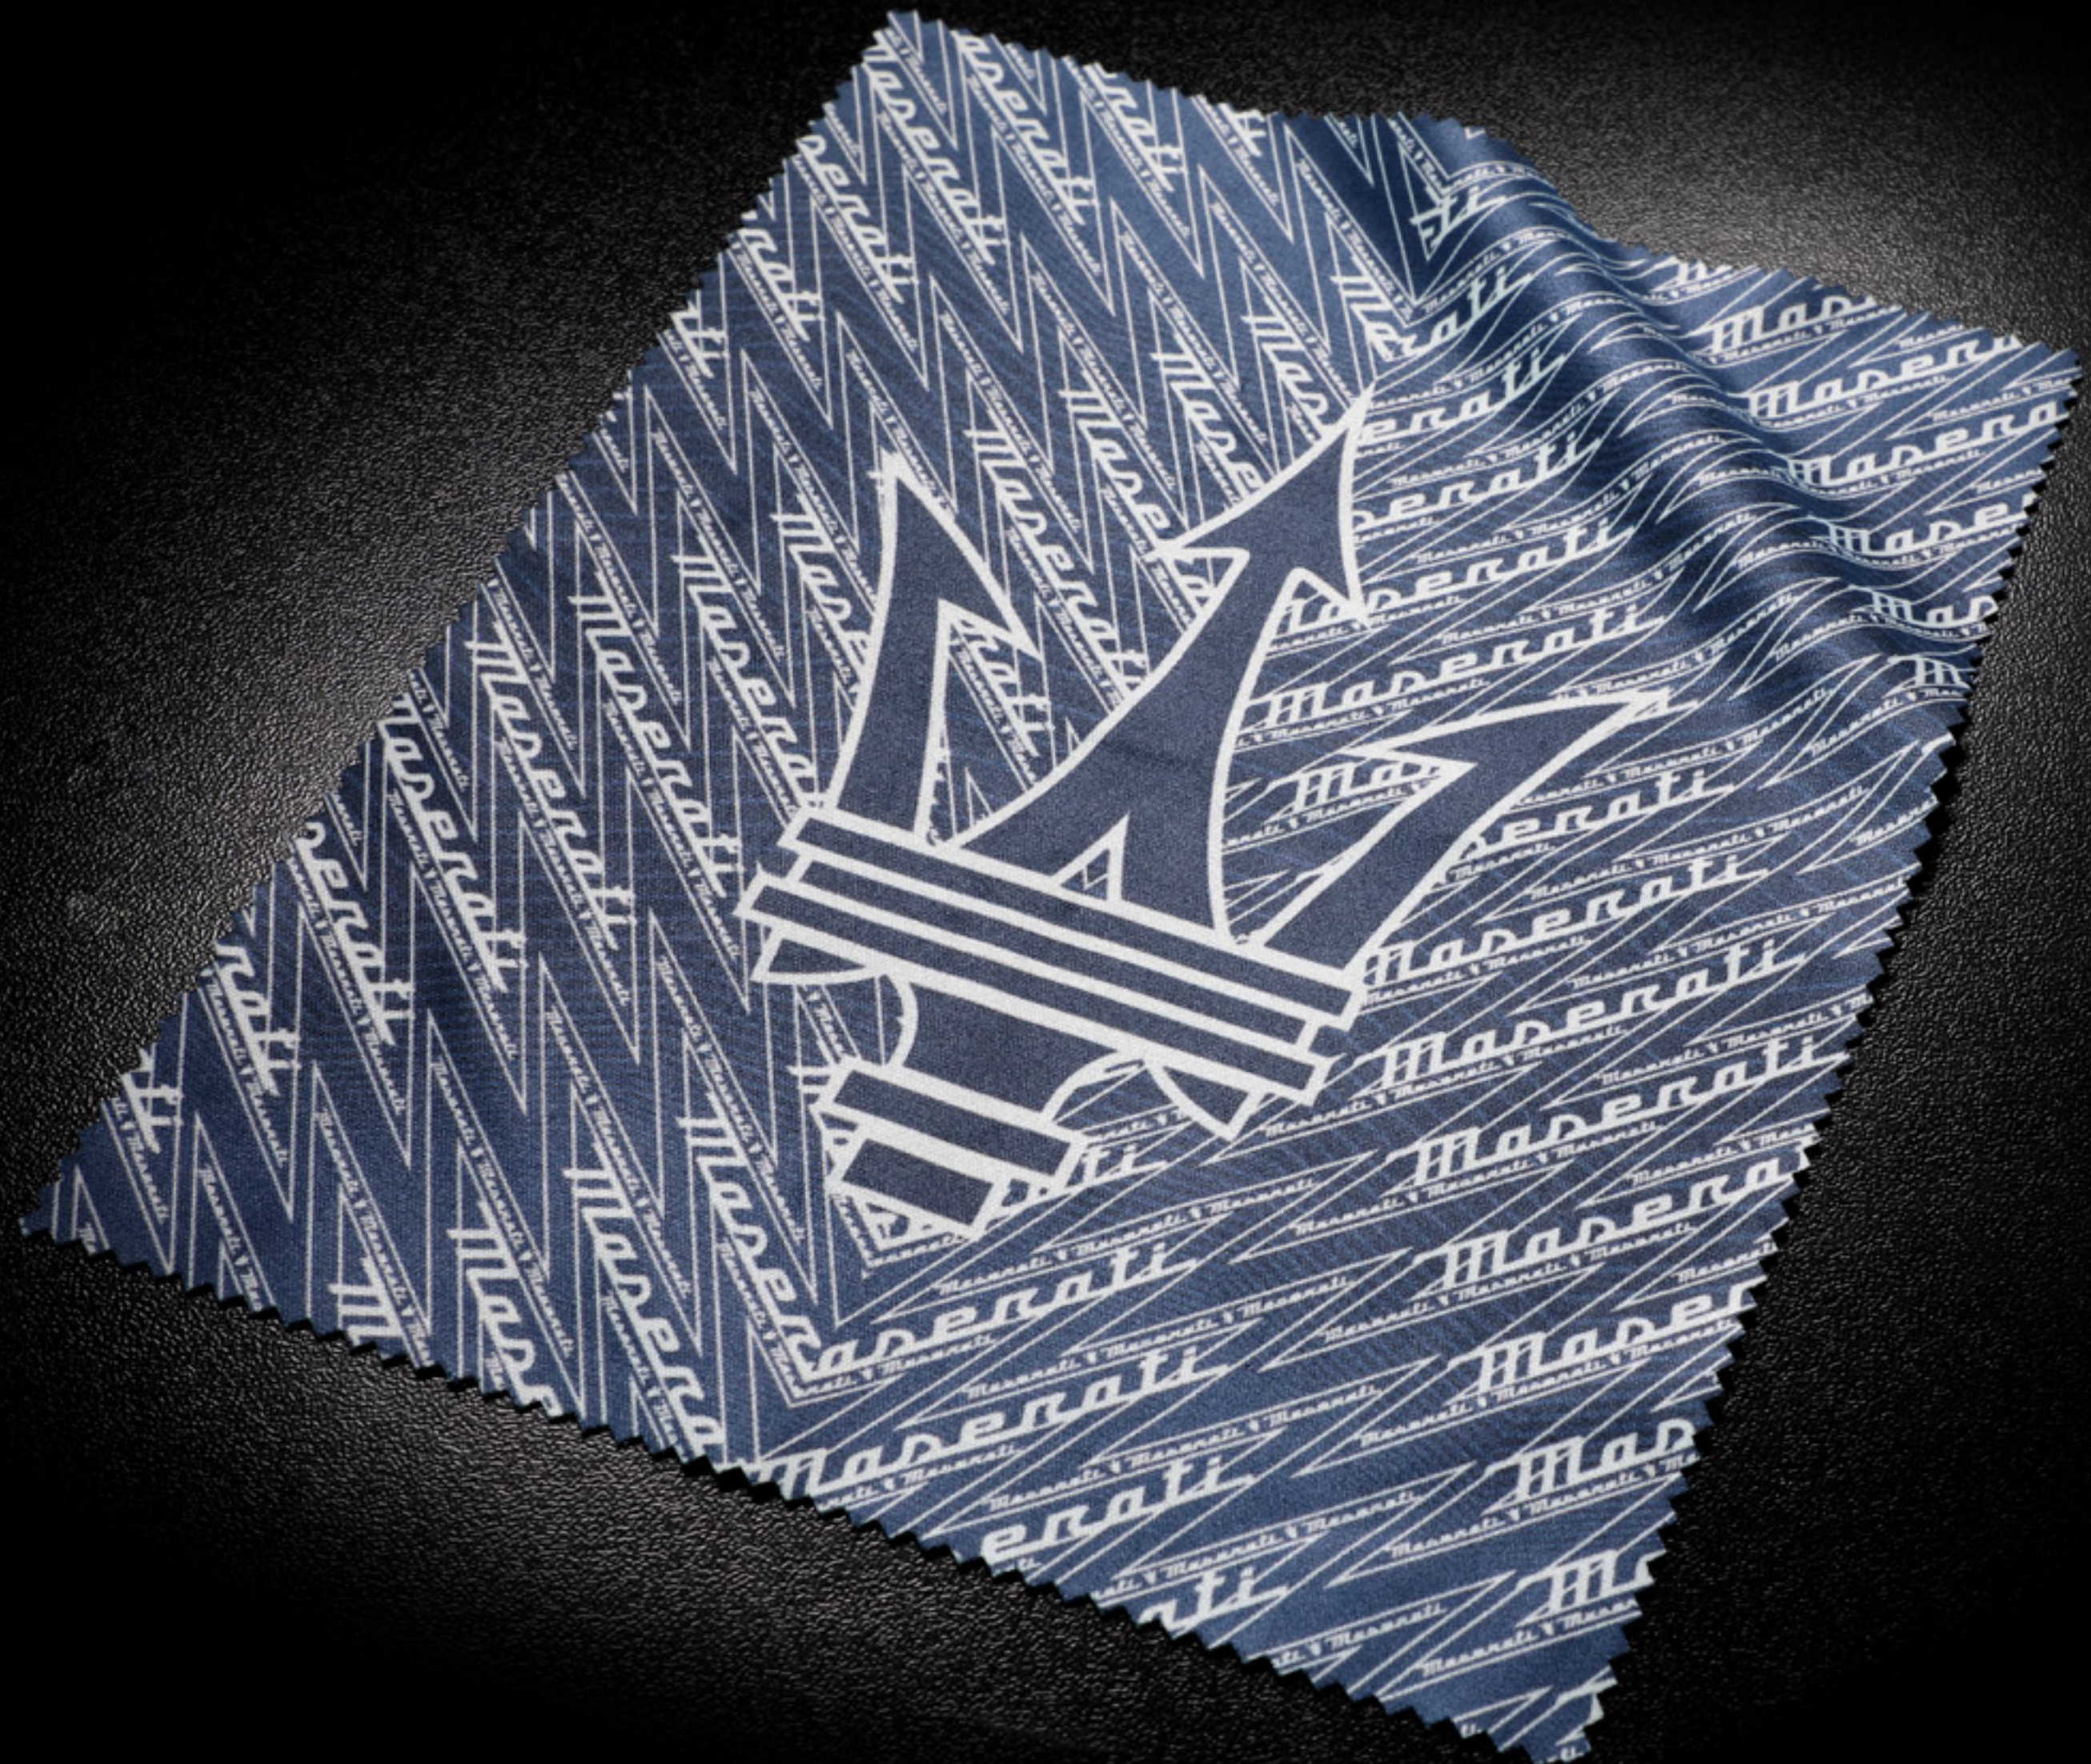

Perfectamente transparentes y confeccionadas a medida, se encuentran disponibles en versión mate o brillante y se pueden quitar fácilmente sin dejar el menor rastro.

FUNCIONALIDAD

PAÑO DE MICROFIBRA

Con el paño especial de microfibra borrar las huellas dejadas por los dedos en la pantalla del Maserati Touch Control resulta de lo más fácil. Este paño especial de microfibra con estampado de fantasía se ha concebido específicamente para limpiar y proteger su pantalla táctil de las huellas de los dedos.