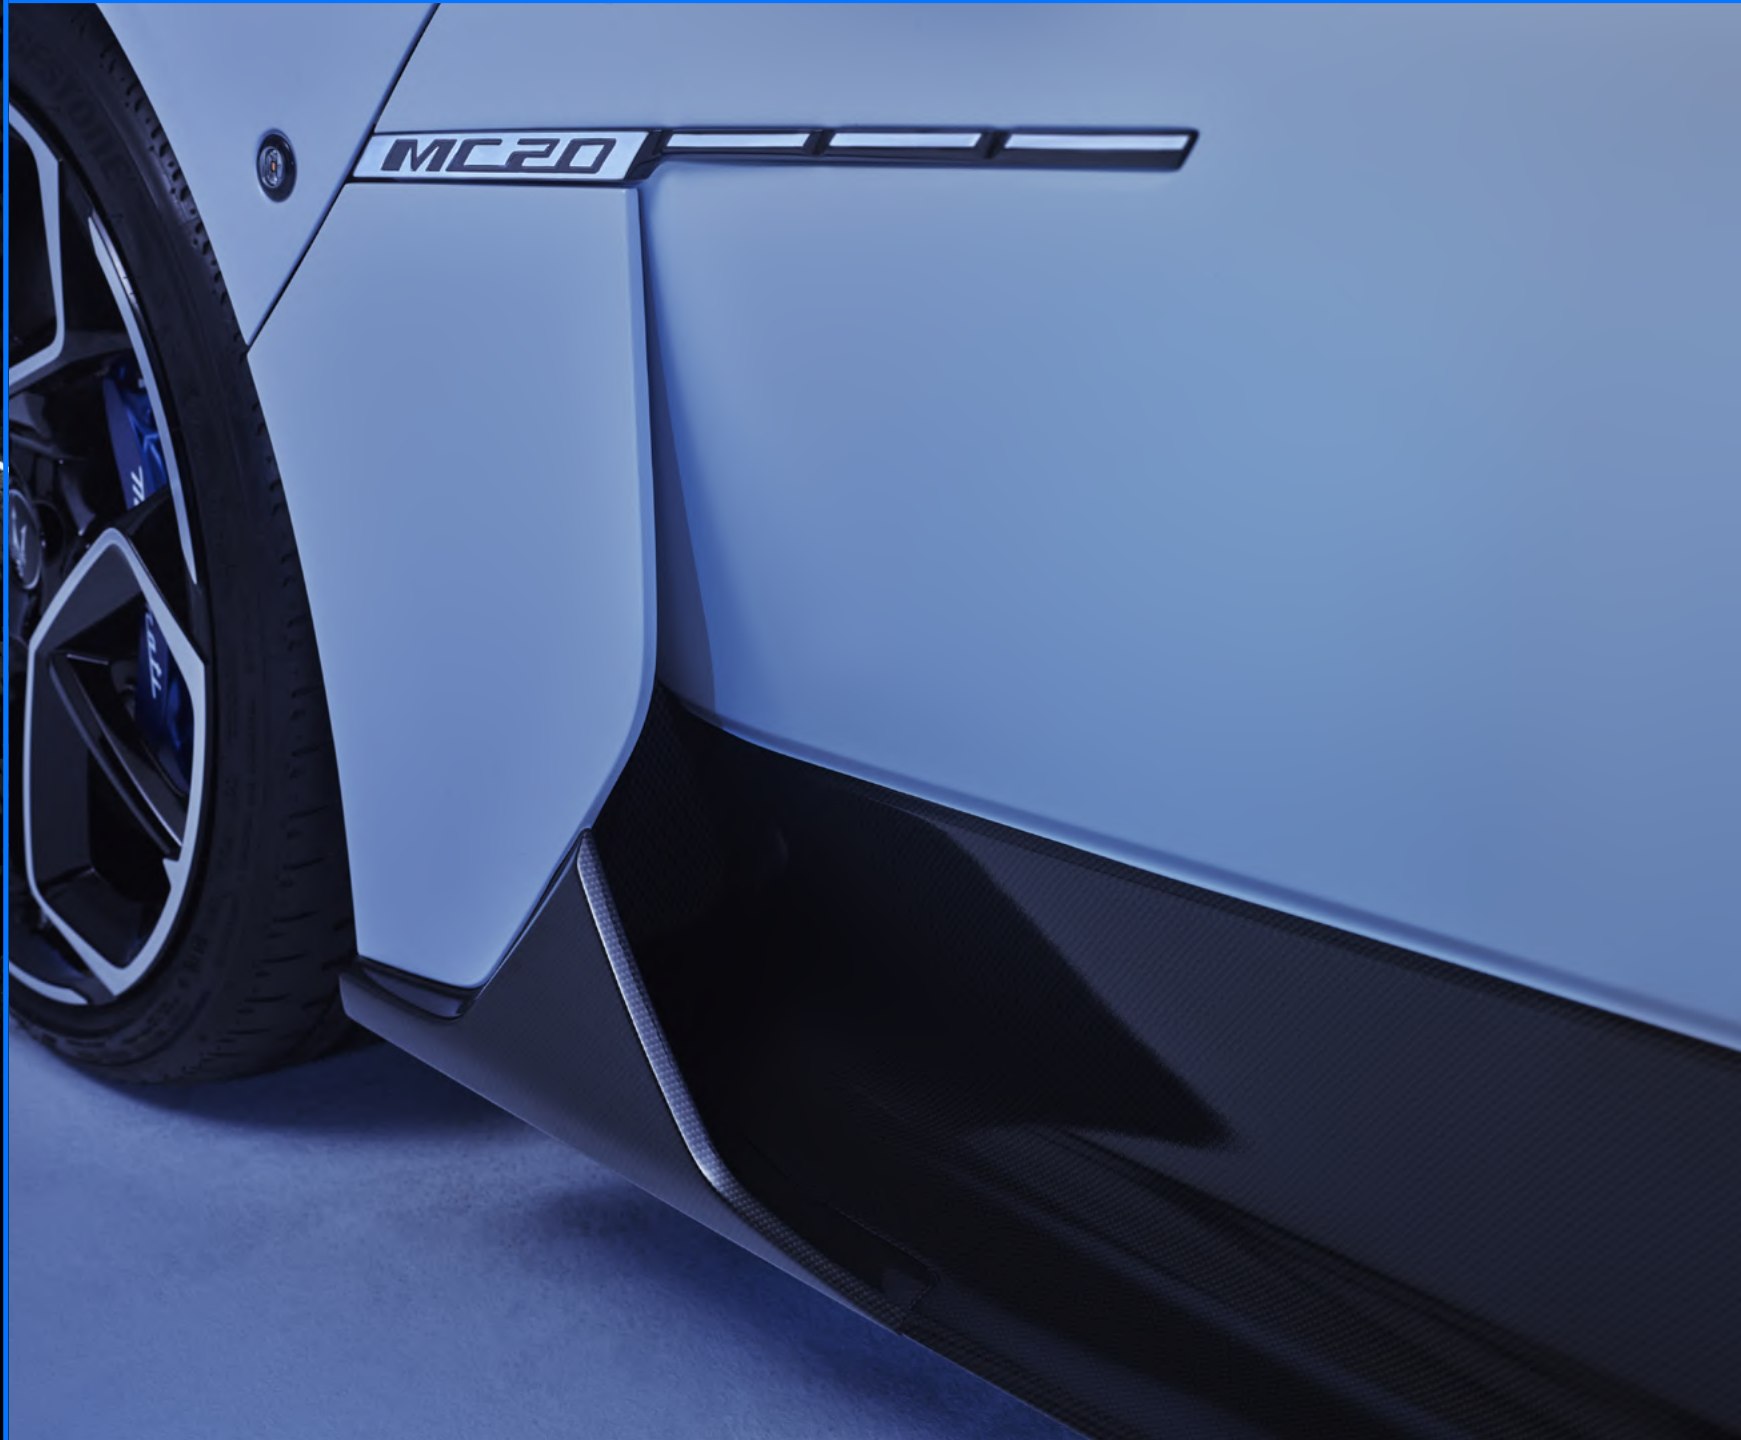

MC20 GENUINE ACCESSORIES

TOTALMENTE IMPRESIONANTE

“Cuando se trata de hacer que su MC20 sea aún más exclusivo, todo es posible. Con la gama de Accesorios Originales Maserati, el diseño exclusivo se combina con una funcionalidad excepcional para enfatizar la deportividad de este superdeportivo asegurando al mismo tiempo una experiencia de conducción estimulante.”

PERSO
NALIZ
ACIÓN

FUNCI
ONAL
LIDAD

PERF
ORM
ANCE

PERSONALIZACIÓN

KIT EXTERIOR DE FIBRA DE CARBONO

El kit exterior de fibra de carbono acentúa con un toque exclusivo la vocación deportiva de su MC20.

El Kit incluye varias opciones de personalización deportiva de fibra de carbono: