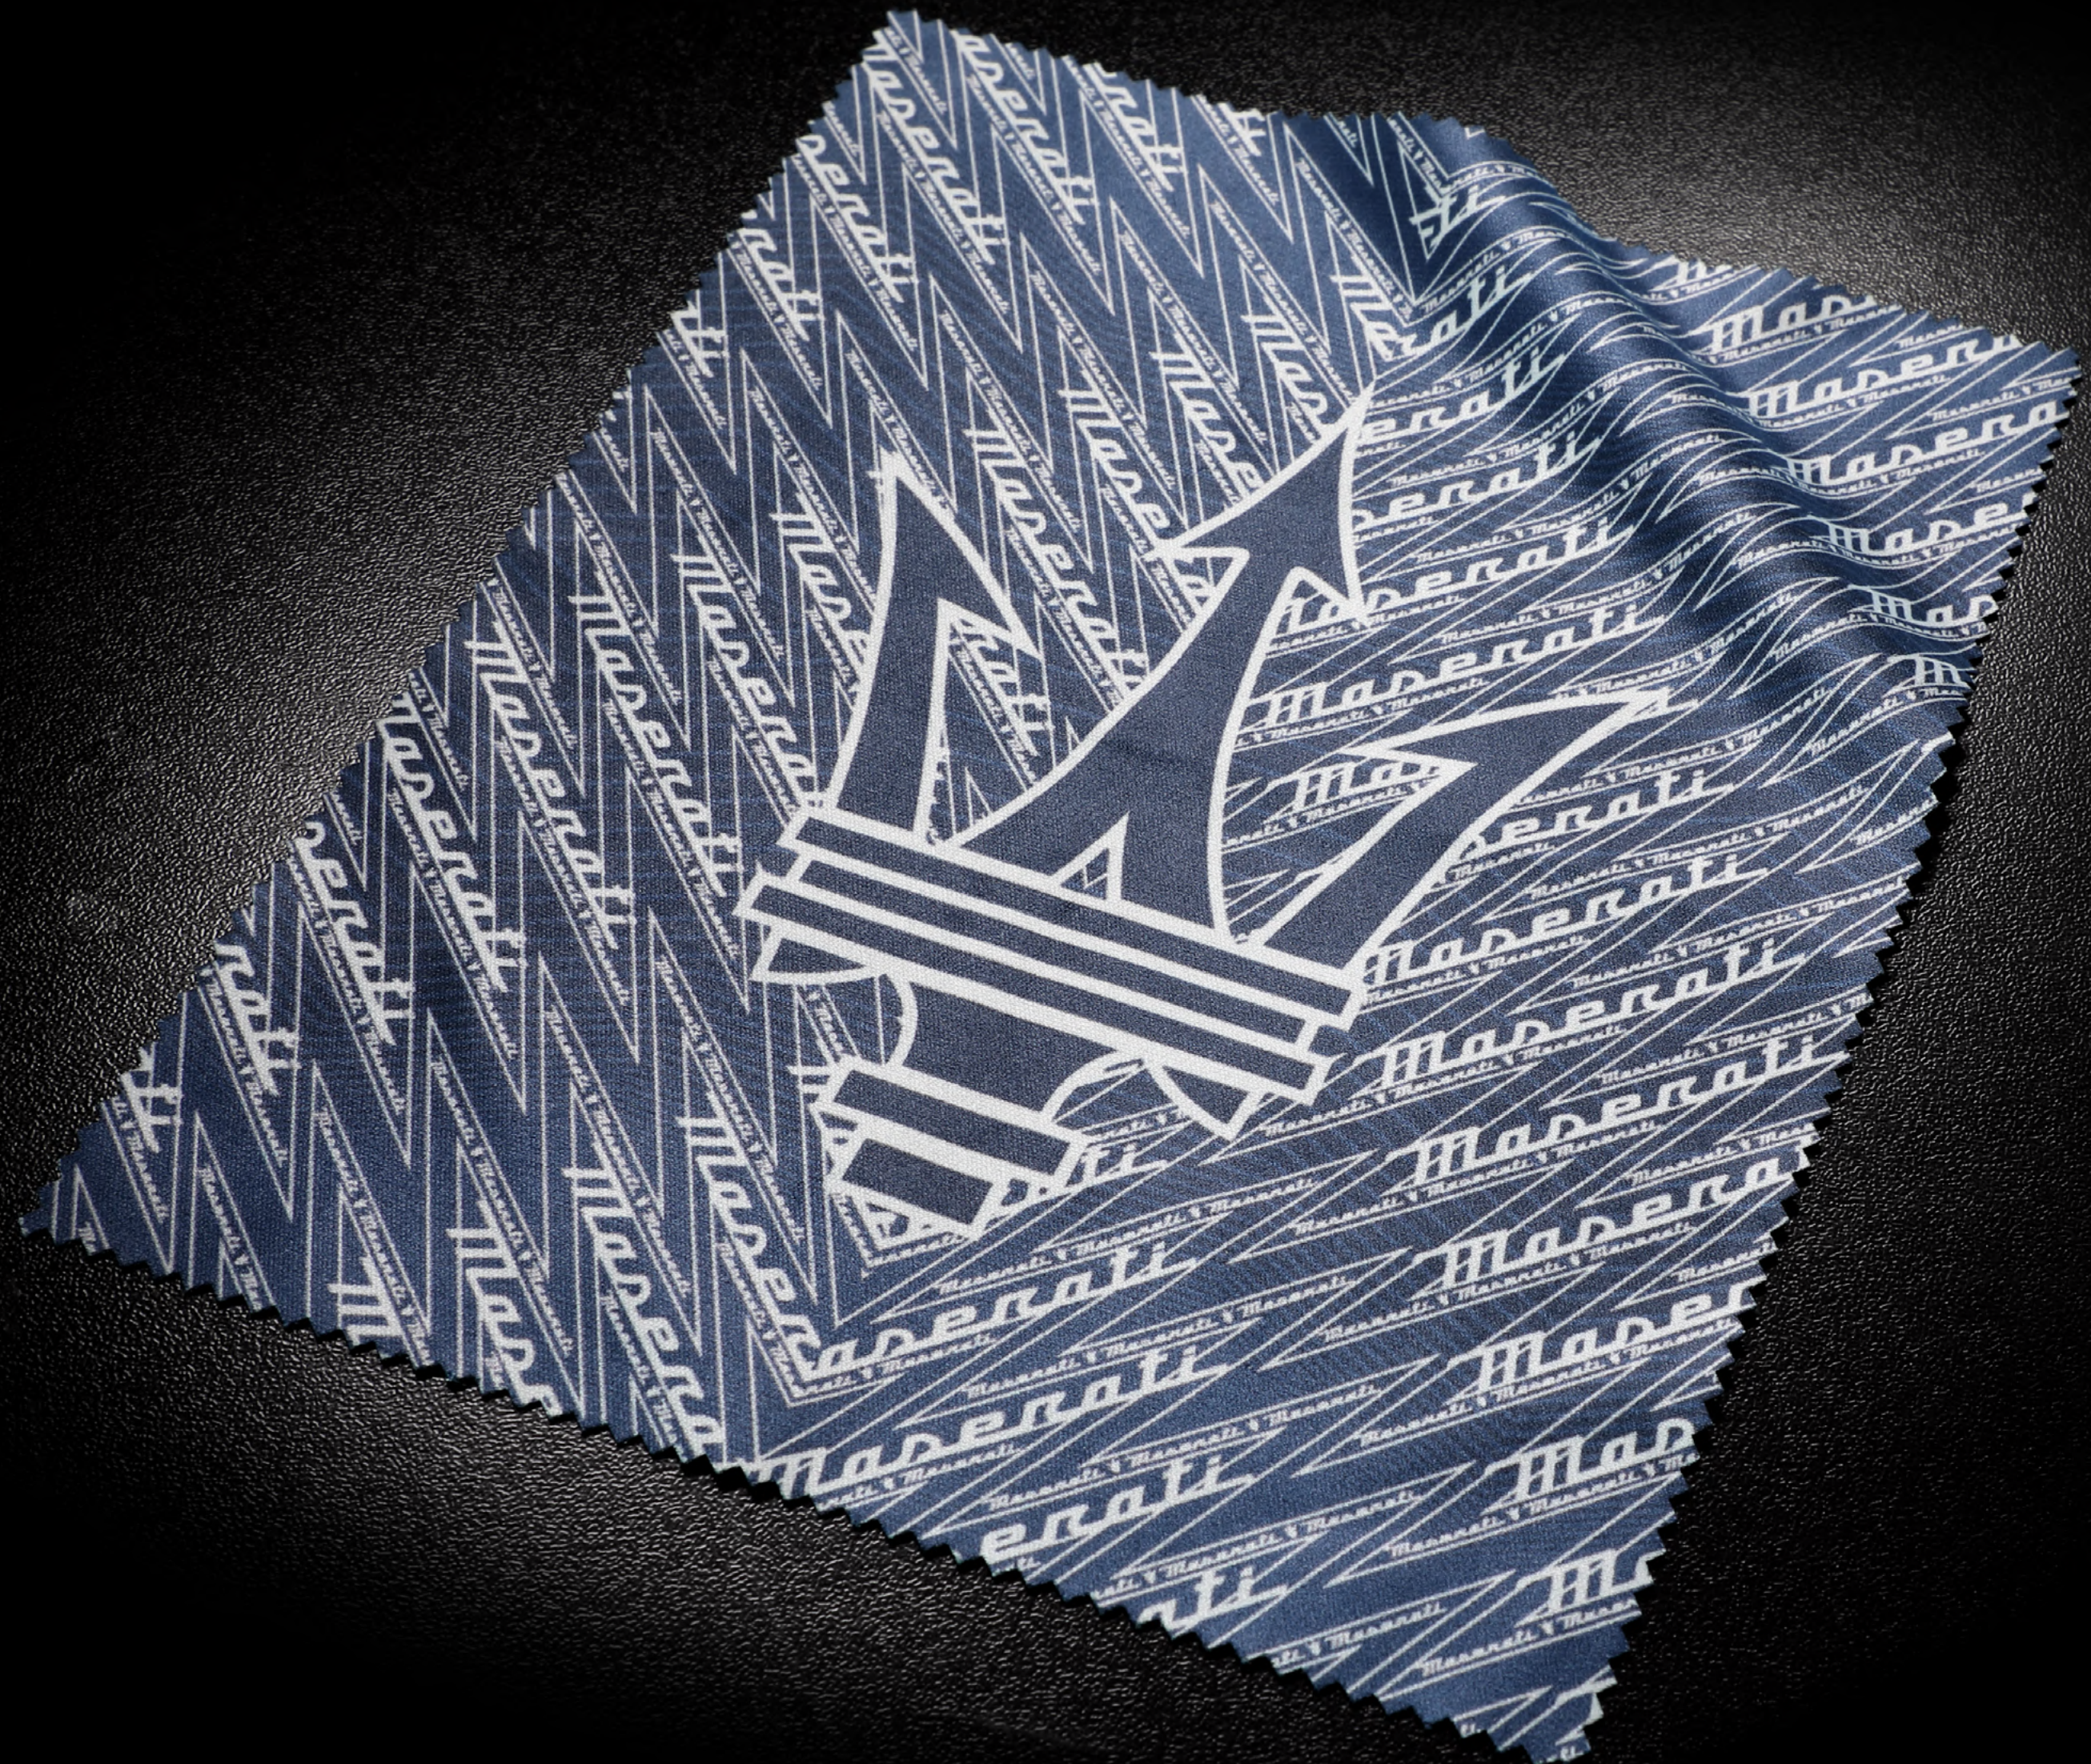

PAÑO DE MICROFIBRA

Con el paño especial de microfibra borrar las huellas dejadas por los dedos en la pantalla del Maserati Touch Control resulta de lo más fácil. Este paño especial de microfibra con estampado de fantasía se ha concebido específicamente para limpiar y proteger su pantalla táctil de las huellas de los dedos.