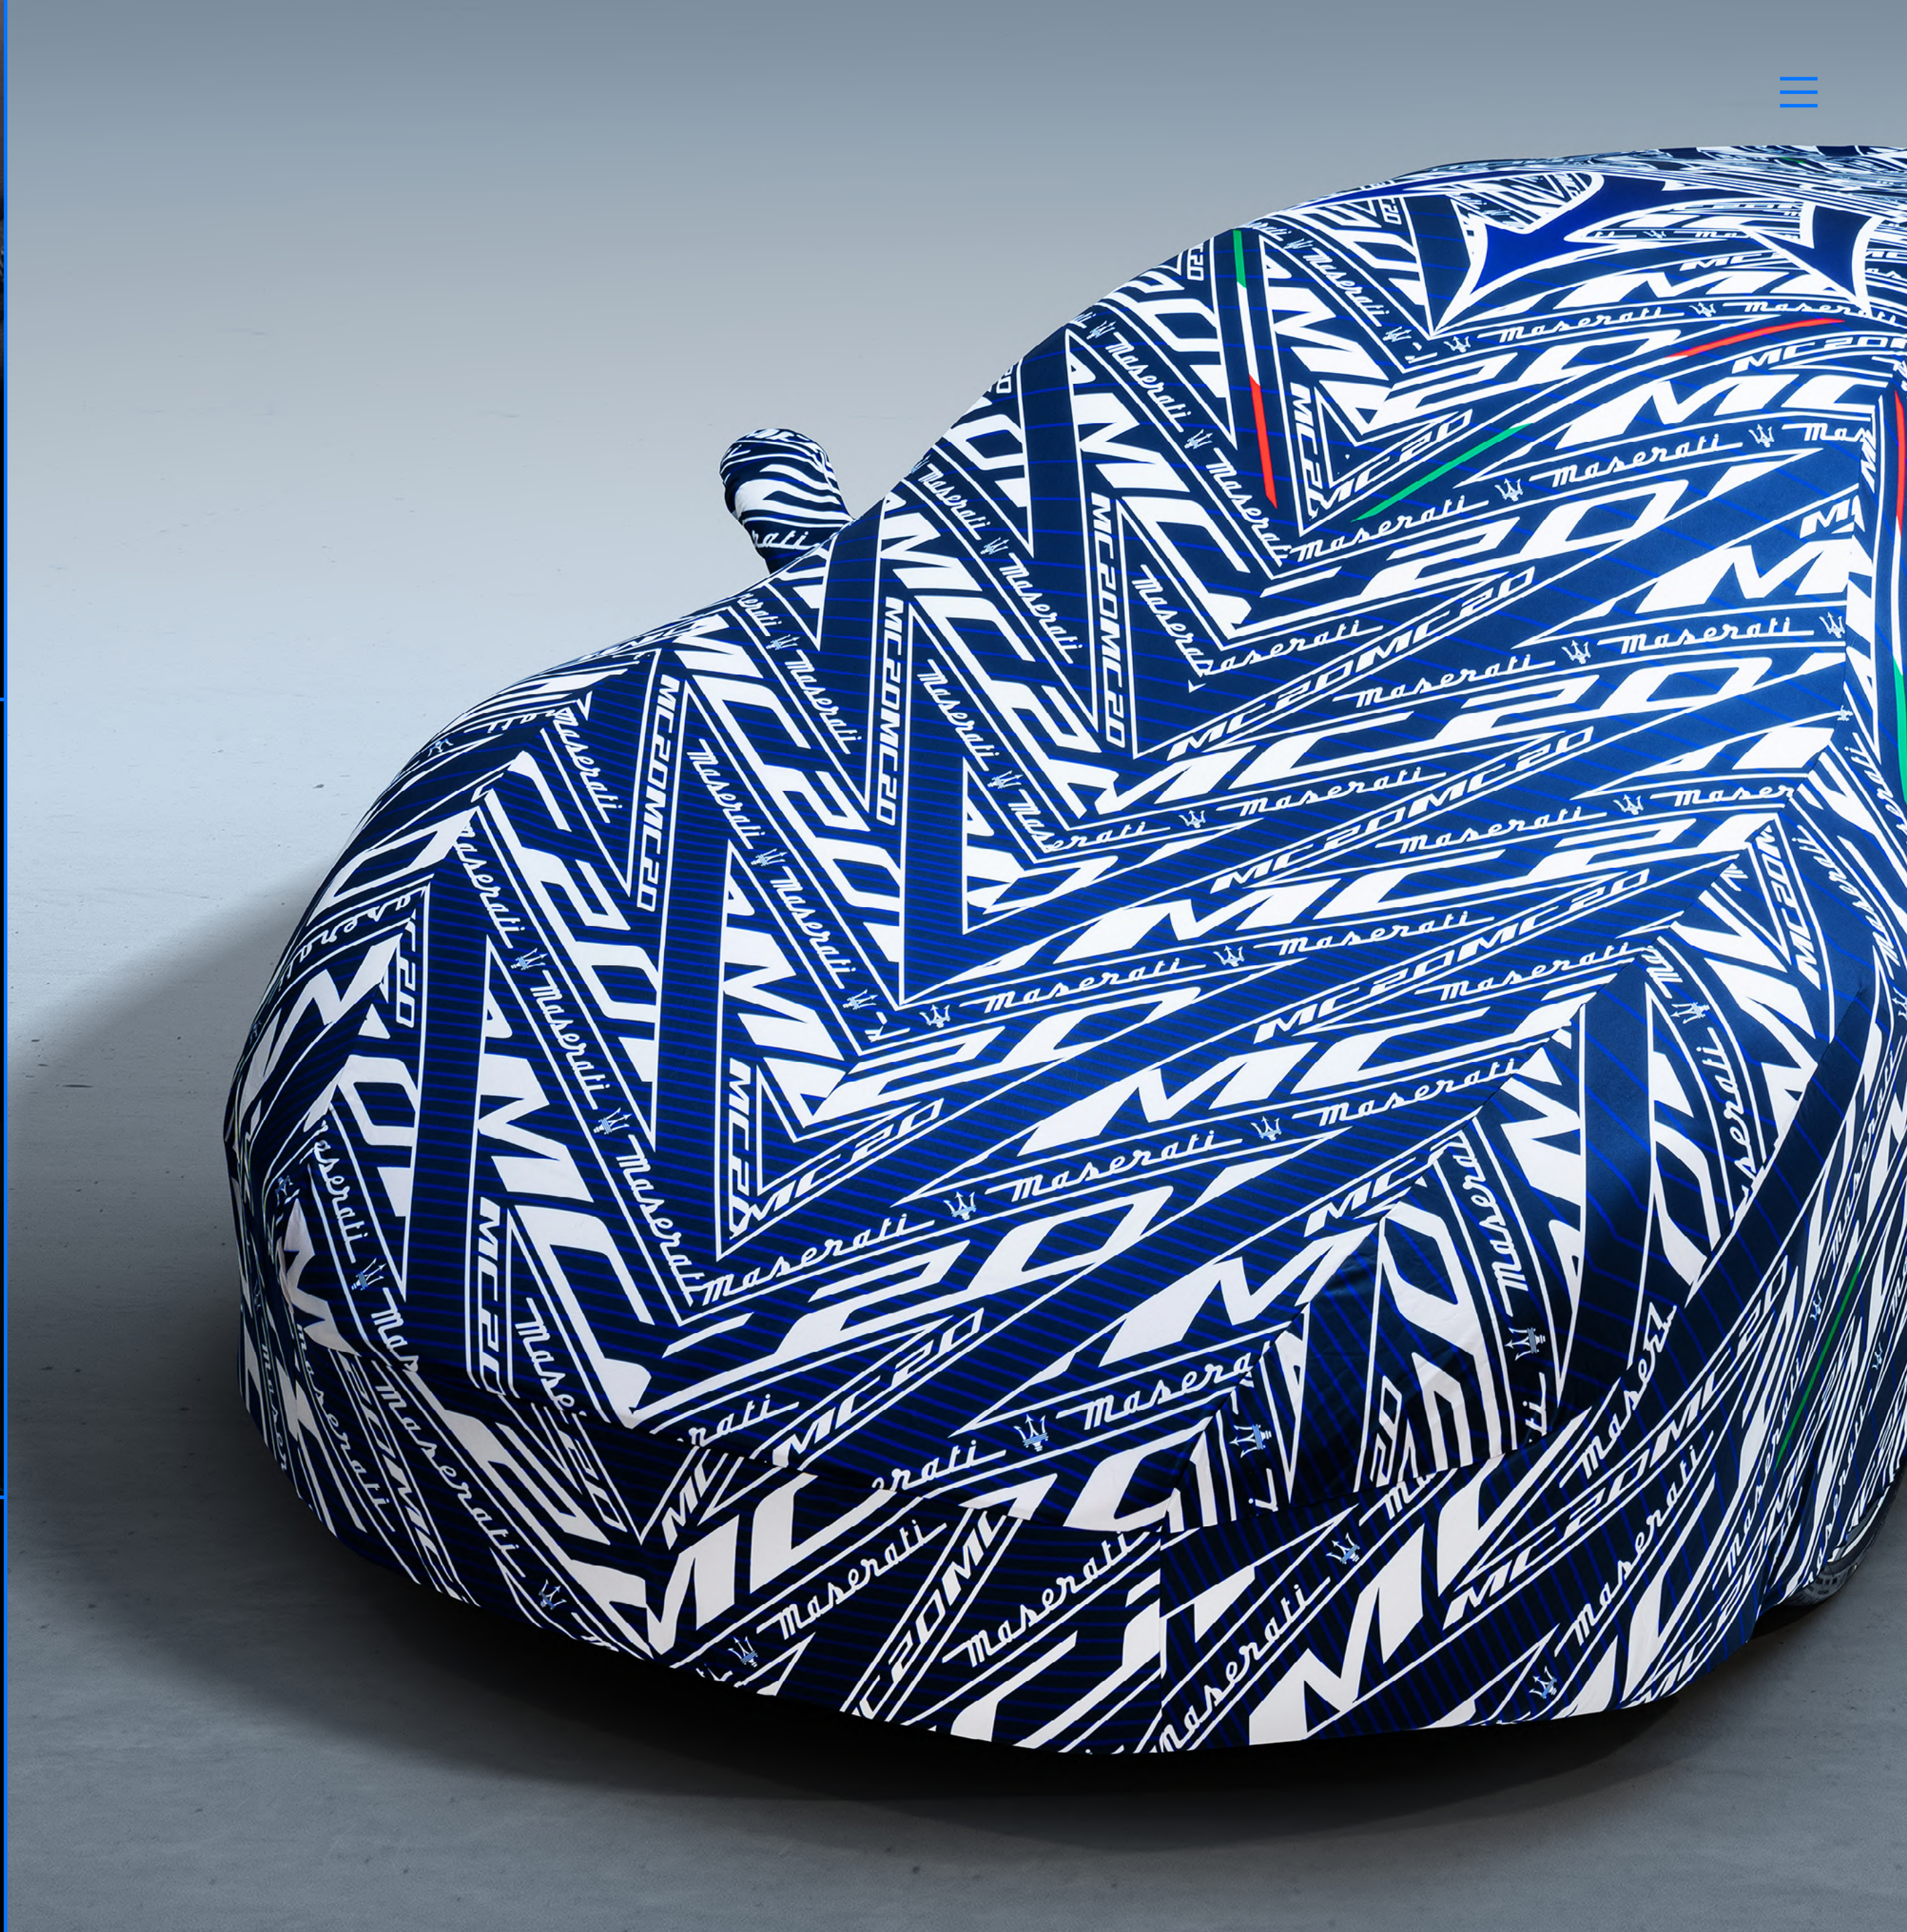

FUNCIONALIDAD