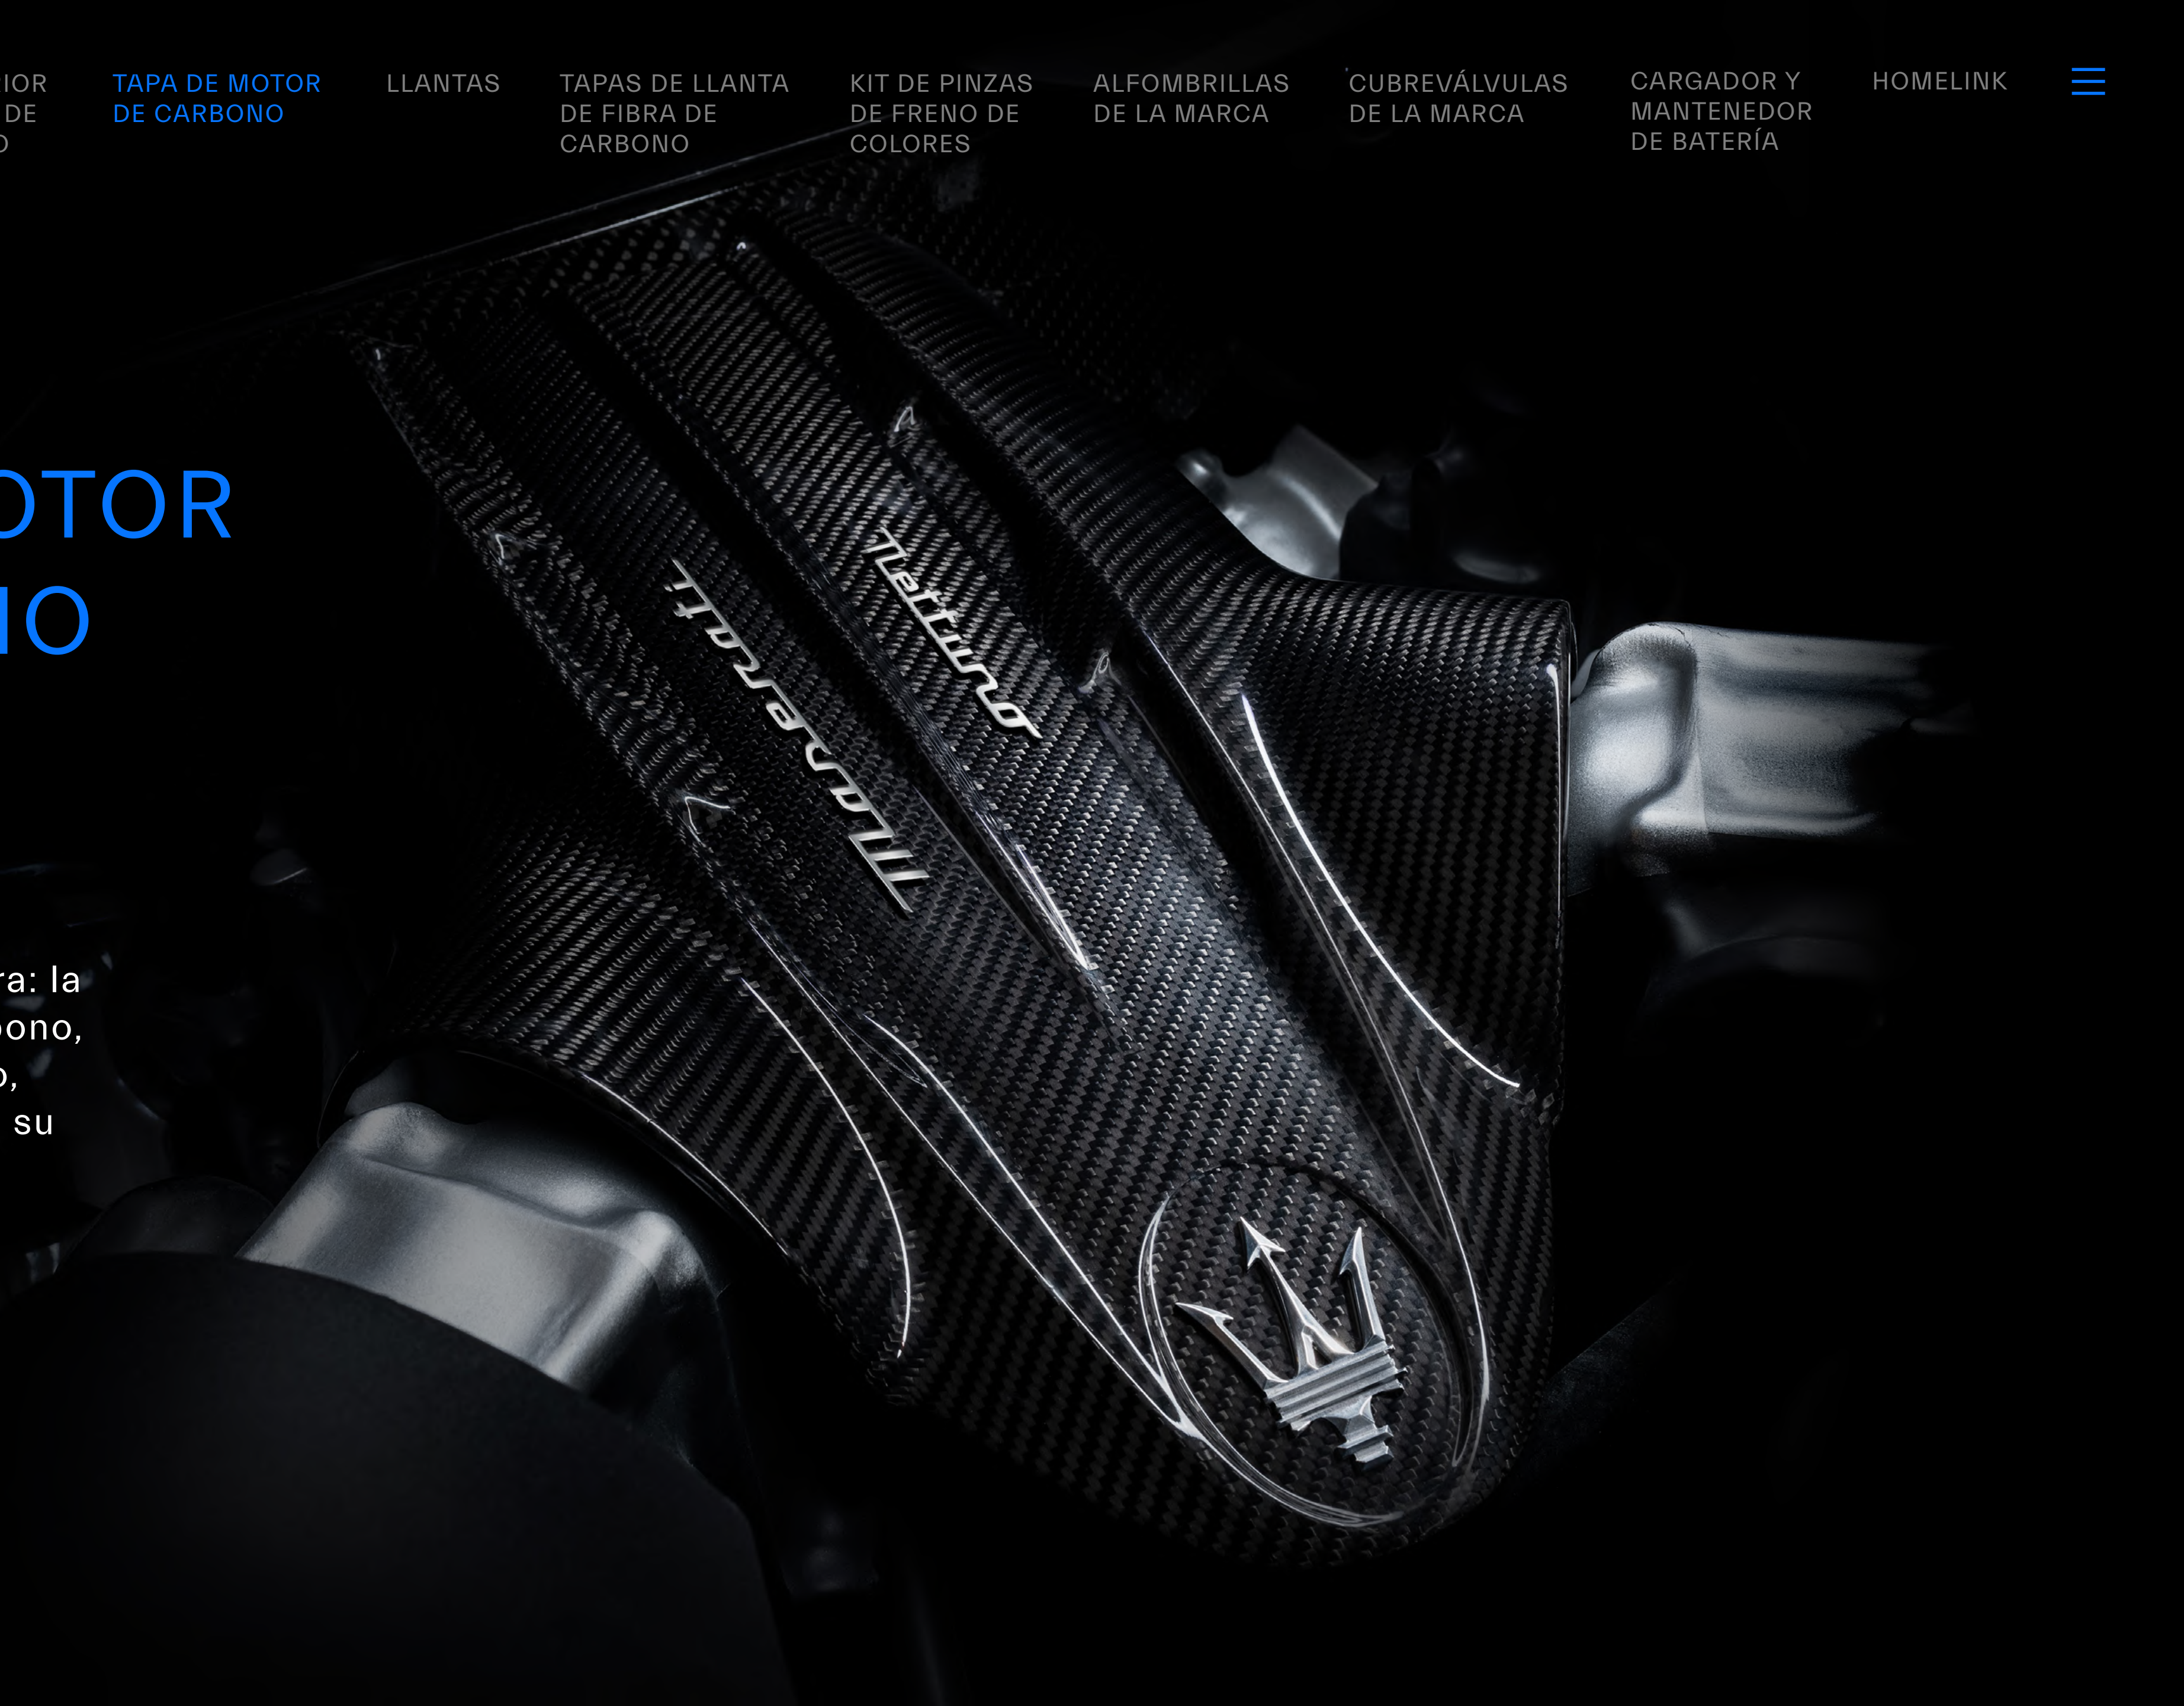

TAPA DE MOTOR DE CARBONO

Aceleración, prestaciones excepcionales, protección extra: la tapa de motor de fibra de carbono, de diseño inimitable y refinado, protege el corazón que late en su MC20: el motor Nettuno.

Comprobar la compatibilidad de estos componentes con el vehículo.