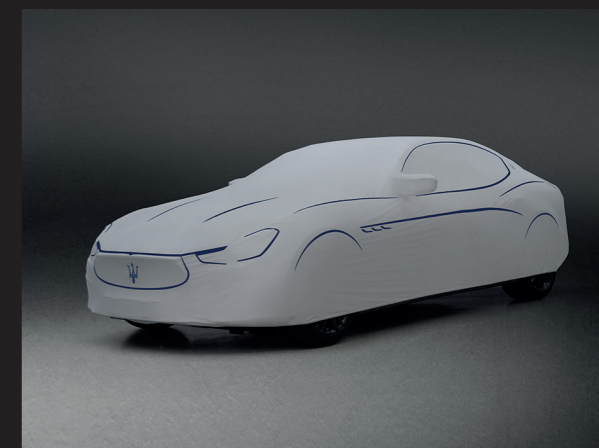

PALETTES DE CHANGEMENT DE VITESSES*

Une boîte automatique est bien agréable lors des longs trajets, mais un conducteur passionné ne pourra résister à l'envie de solliciter toujours plus la puissance du moteur. Grâce à nos palettes de changement de vitesses en aluminium dépoli, vous gardez le contrôle des rapports pour une conduite sportive dans votre Ghibli.

*Assurez-vous que votre véhicule peut être équipé de cet accessoire.

PÉDALES SPORT*

Dégageant une élégance sportive, ces pédales sport flamboyantes en acier brossé sont parfaites tant au niveau de la forme que de la fonction. Leurs incrustations en caoutchouc hautes performances procurent un maximum de sensations à haute vitesse, tandis que le logo ovale Maserati sur chaque couvre-pédale apporte une touche de raffinement supplémentaire.

*Assurez-vous que votre véhicule peut être équipé de cet accessoire.

LE PLAISIR D'ENTRETENIR

Dans une ville envahie de berlines sportives, la Ghibli attire aussitôt les regards. Sa grâce affirmée, son allure résolument orientée vers la course et la puissance maîtrisée de son moteur sont toutes des caractéristiques qui permettent de la distinguer comme une Maserati. Notre gamme d'accessoires d'entretien vous permettra de la conserver en parfait état pour qu'elle continue de briller partout où elle passe.

LE STYLE MASERATI, IMPECCABLEMENT PRÉSERVÉ

HOUSSE DE PROTECTION POUR EXTÉRIEUR PERSONNALISÉ

Assurez à votre Ghibli une protection de toute beauté grâce à notre housse de protection pour extérieur. Respirant et extensible, le tissu épouse les lignes de la carrosserie. Il suit les mouvements du vent et repousse la pluie sans le moindre flottement ou claquement. La housse est d'une couleur gris clair lustrée et ornée du Trident. Elle peut également, sur demande, être personnalisée par vos initiales. Trois prises d'air latérales viennent ajouter la touche finale, dans le plus pur style Maserati.