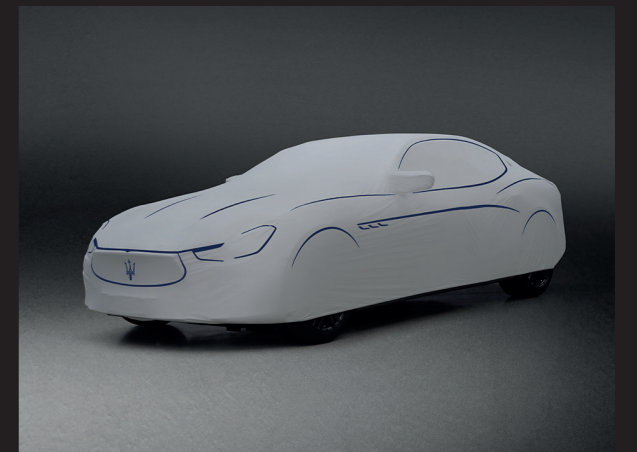

votre Quattroporte pour une conduite idéale qui vous permettra de savourer pleinement chaque moment passé au volant.

LE PLAISIR DE LA PERSONNALISATION

La Quattroporte est une berline de luxe posée sur des roues de voiture de sport. Ses jantes et ses étriers de freins flamboyants laissent entrevoir la puissance, la vitesse et l'agilité intuitive qui se cachent derrière son imposante silhouette. Nos roues et accessoires vous permettront de personnaliser ses performances et de souligner son allure résolument sportive.

ÉTRIERS DE FREINS

La vue des étriers de freins à travers les branches des jantes suffit pour reconnaître la Quattroporte comme une vraie voiture de sport. Les étriers de freins se déclinent en plusieurs couleurs et éclats métalliques.

*Assurez-vous que votre véhicule peut être équipé de cet accessoire.

LE PLAISIR D'ENTRETENIR

Chaque aspect de la Quattroporte exprime la vitalité, depuis les courbes de sa carrosserie jusqu'à l'éclat de ses accents chromés. Notre gamme d'accessoires d'entretien vous aidera à garder votre berline de grand tourisme en parfait état, prête à marquer la route de son empreinte.

HOUSSE DE VOITURE ZEGNA

Spécialement conçue sur mesure pour Maserati, la housse de protection pour intérieur Zegna assure à la fois la protection totale de votre Quattroporte et une allure tout aussi spectaculaire dans votre garage que sur la route. Grâce à son tissu exclusif extensible et respirant, la housse de protection pour intérieur Zegna épouse parfaitement les courbes de la carrosserie et évite toute forme de condensation, assurant ainsi la protection et l'entretien complet de votre Quattroporte.