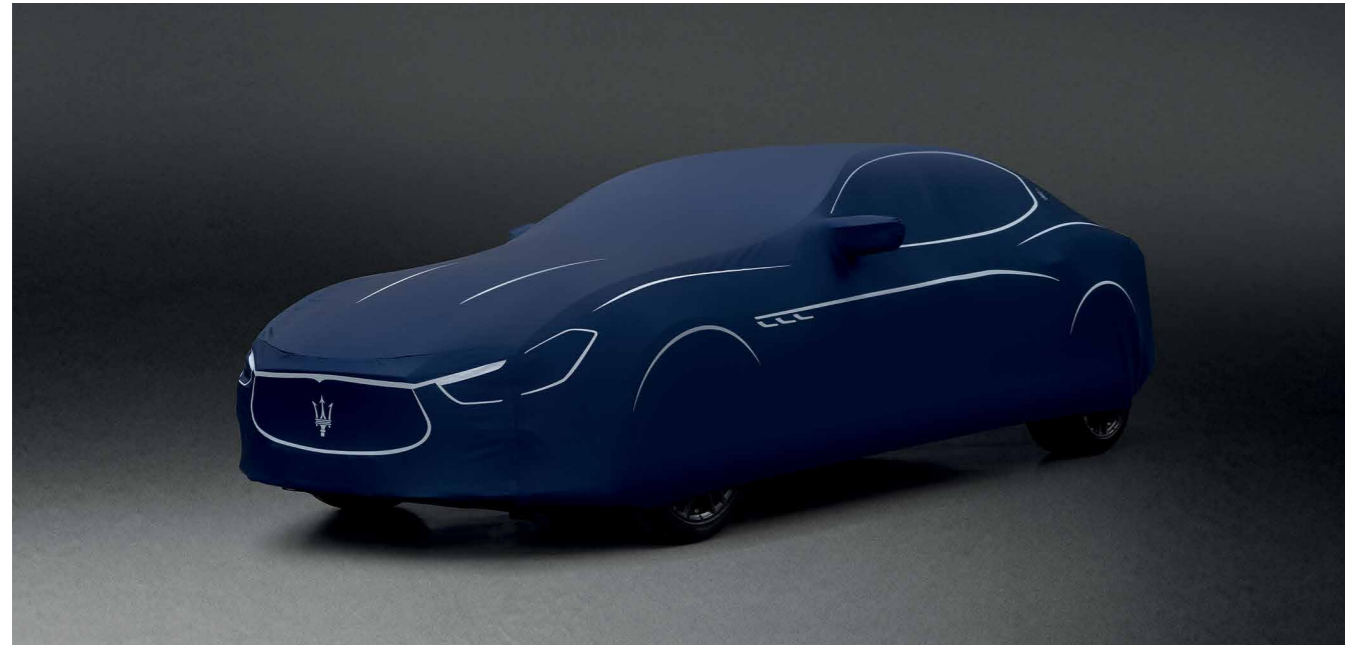

R

LE STYLE MASERATI, IMPECCABLEMENT PRÉSERVÉ

RESTYLAGE HOUSSE DE PROTECTION POUR INTÉRIEUR / PERSONNALISÉ

Nos housses de protection pour intérieur assureront à votre Ghibli une protection complète en toute beauté. Enveloppée par la housse, le galbe de la voiture se laisse deviner dans toute son élégance. Grâce au tissu anti-éclaboussures spécialement choisi, qui peut lui aussi être personnalisé par vos initiales, la carrosserie, les jantes et les pneus restent toujours impeccables. Quand vous êtes prêt à prendre le volant, la housse se plie alors dans un sac marqué « Maserati ».

Prix (hors TVA) € 279,00 to 349,00
£ 247,00 to 309,00 - CHF 426,00 to 340,00