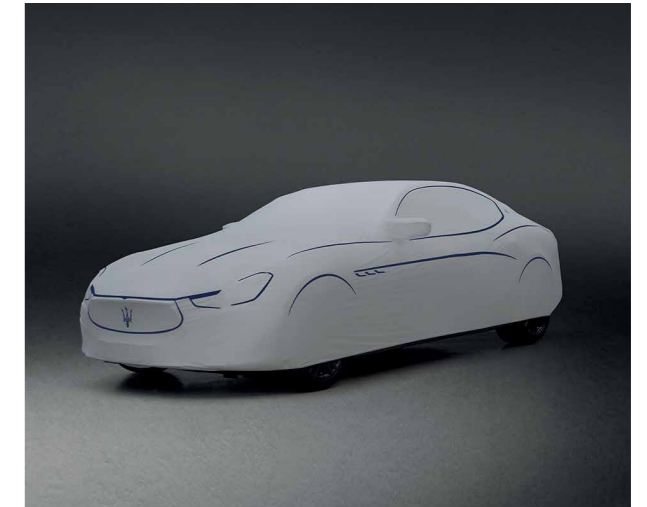

RESTYLAGE HOUSSE DE PROTECTION POUR EXTÉRIEUR / PERSONNALISÉ

Assurez à votre Ghibli une protection de toute beauté grâce à notre housse de protection pour extérieur. Respirant et extensible, le tissu épouse les lignes de la carrosserie. Il suit les mouvements du vent et repousse la pluie sans le moindre flottement ou claquement. La housse est d'une couleur gris clair lustrée et ornée du Trident. Elle peut également, sur demande, être personnalisée par vos initiales. Trois prises d'air latérales viennent ajouter la touche finale, dans le plus pur style Maserati.

Prix (hors TVA)
€ 369,00 to 439,00 - £ 326,00 to 388,00
CHF 450,00 to 535,00