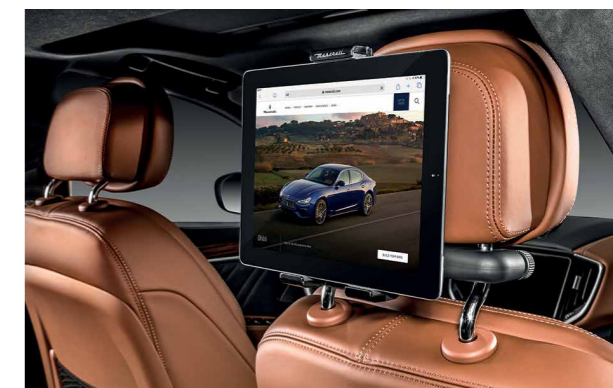

UN INVITO AL RELAX

PARAPLUIE

Solide et pratique, le parapluie Maserati est doté d'un système à double pliage pour se ranger facilement dans la boîte à gants ou dans les compartiments des portières. Son motif noir sur noir minimaliste et son manche orné d'un trident Maserati chromé sont assortis à l'extérieur du véhicule.

Prix (hors TVA)
€ 66,10 - £ 58,40 - CHF 80,60

PORTE-TABLETTE UNIVERSEL*

Tandis que vous savourez la conduite de votre Ghibli, vos passagers assis à l'arrière peuvent se détendre avec des divertissements numériques. Le porte-tablette universel se fixe solidement à l'appuie-tête d'un siège avant pour accueillir une tablette ou un smartphone de grandes dimensions. Il se règle facilement dans la position idéale pour regarder des films ou lire des documents.

Réalisé dans un matériau noir doux au toucher, le porte-tablette est orné du logo Maserati gris argent sérigraphié. A la fois esthétique et discret, cet accessoire peut être laissé en place.

*Note : le porte-tablette universel ne peut pas être installé sur les véhicules équipés de sièges sport.

Prix (hors TVA)
€ 162,00 - £ 144,00 - CHF 198,00

ÉCLAIRAGE DE COURTOISIE DE BAS DE PORTE AVEC LOGO

Personnalisez votre Maserati par une touche d'exclusivité grâce à l'éclairage de courtoisie de bas de porte spécialement conçu frappé du logo. Vous pouvez choisir entre deux verres différents (logos « Maserati » ou « Trident ») pour souligner l'âme élégante et sportive de votre Maserati, laissant ainsi une empreinte distinctive en sortant de la voiture.

Prix (hors TVA)
€ 195,00 - £ 173,00 - CHF 238,00