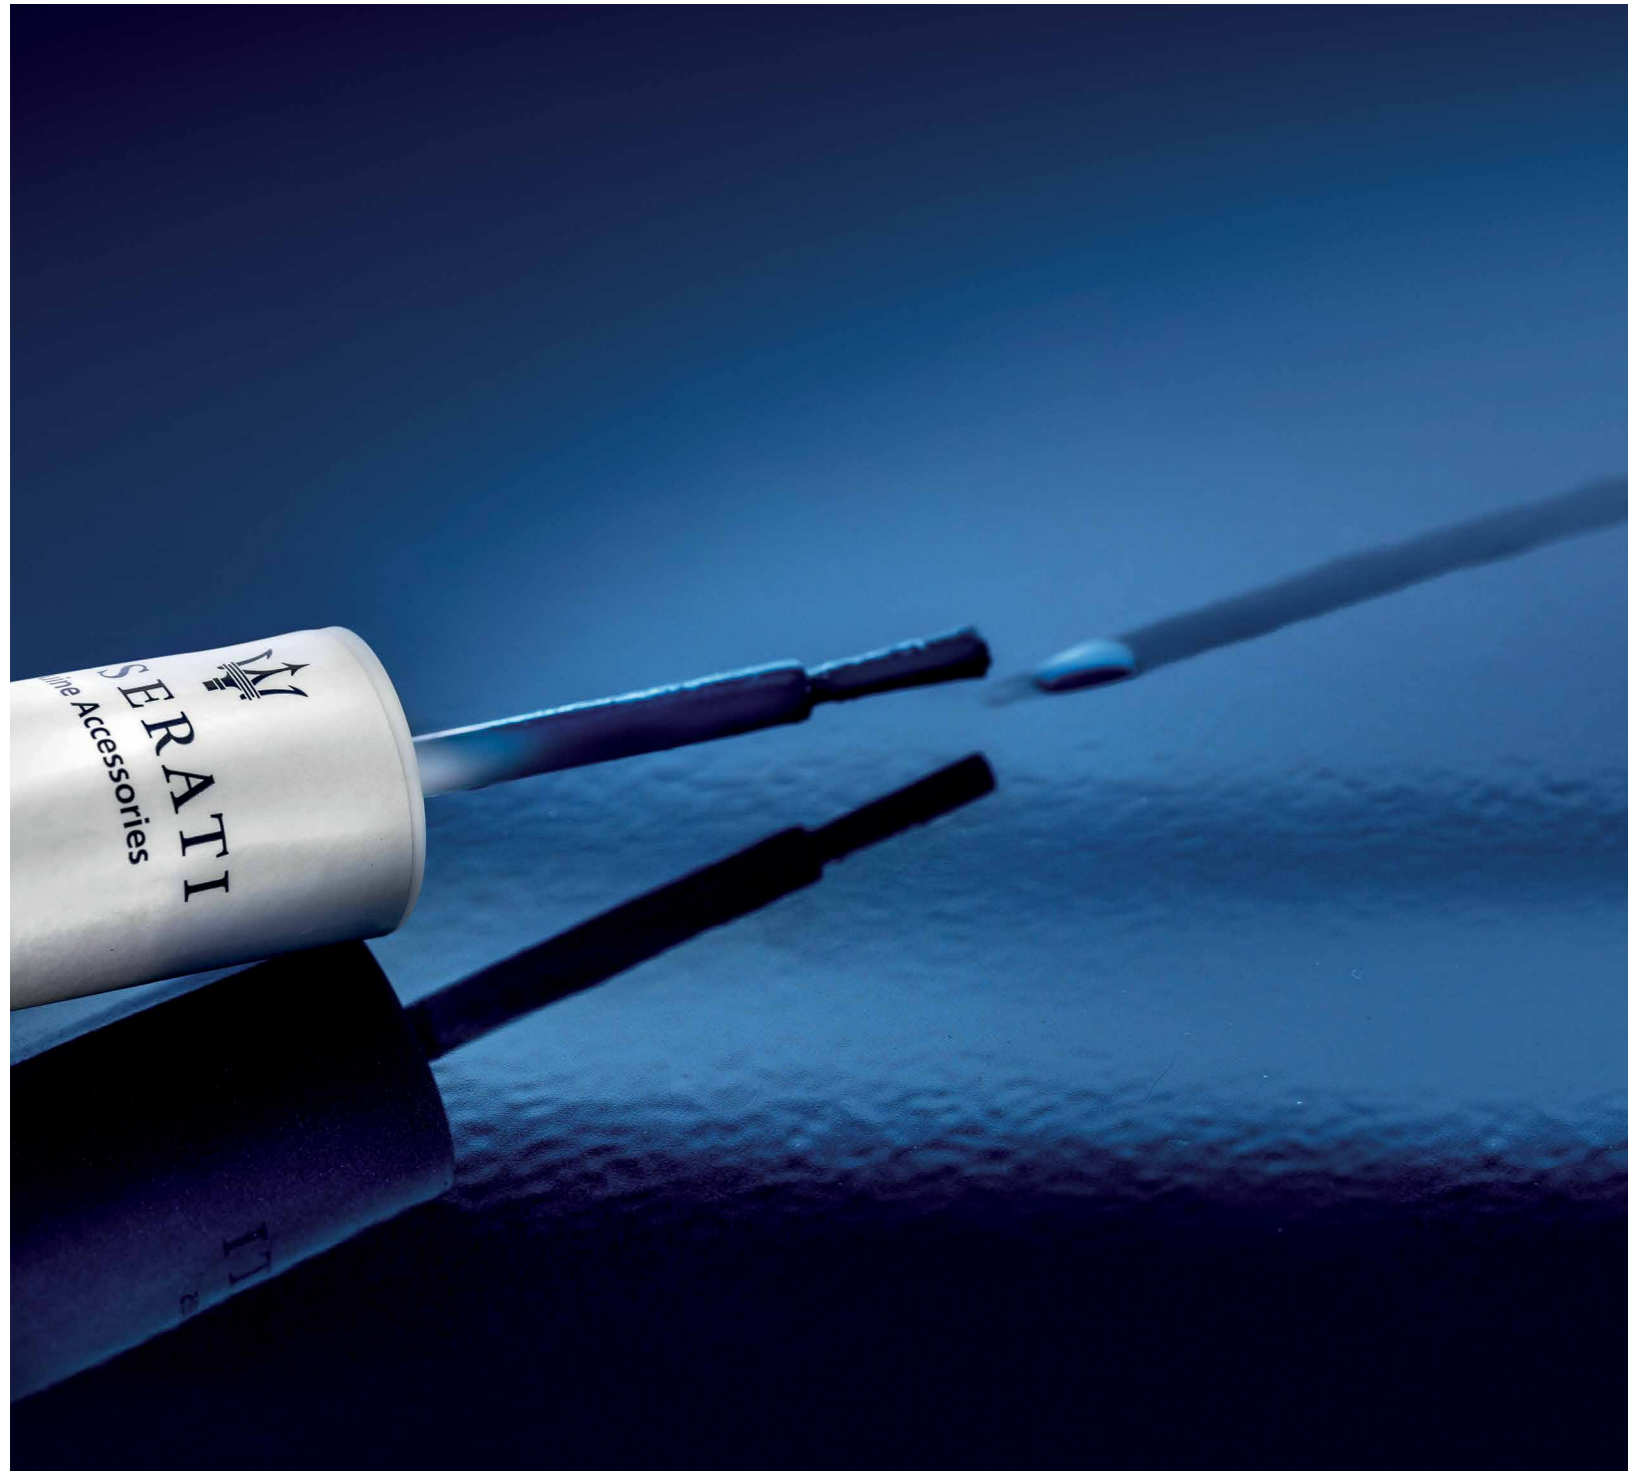

C

CHARGEUR ET MAINTENEUR DE CHARGE DE BATTERIE

Le chargeur et mainteneur de charge surveille le niveau de votre batterie en maintenant une charge constante entre 95% et 100% de la valeur nominale pour que votre Maserati soit toujours prête à prendre la route. Très simple d'utilisation, il se raccorde à votre batterie et se branche sur une prise électrique standard. Il peut rester branché plusieurs mois sans endommager le véhicule.

Prix (hors TVA)
€ 167,00 to 177,00 - £ 148,00 to 157,00
CHF 204,00 to 216,00

STYLO DE RETOUCHE*

Le stylo de retouche fait disparaître les éraflures, éclats et rayures de petite taille en quelques minutes. Il utilise la formule exacte de votre peinture d'origine pour une concordance parfaite des couleurs, des nuances et de l'éclat. Grâce à lui, votre Maserati retrouve un aspect impeccable.

PEINTURES NON
MÉTALLISÉES
Nero
Bianco

PEINTURES MICA
Nero Ribelle
Blu Emozione
Blu Passione
Rosso Folgore

PEINTURES NACRÉES
Bianco Alpi
Rosso Energia

Prix (hors TVA)
€ 23,90 - £ 21,20 - CHF 29,20

PEINTURES MÉTALLISÉES
Grigio
Grigio Metallo

PEINTURES
MÉTALLESCENTES
Bronzo Siena
Champagne
Grigio Maratea

*La disponibilité peut varier selon les pays.