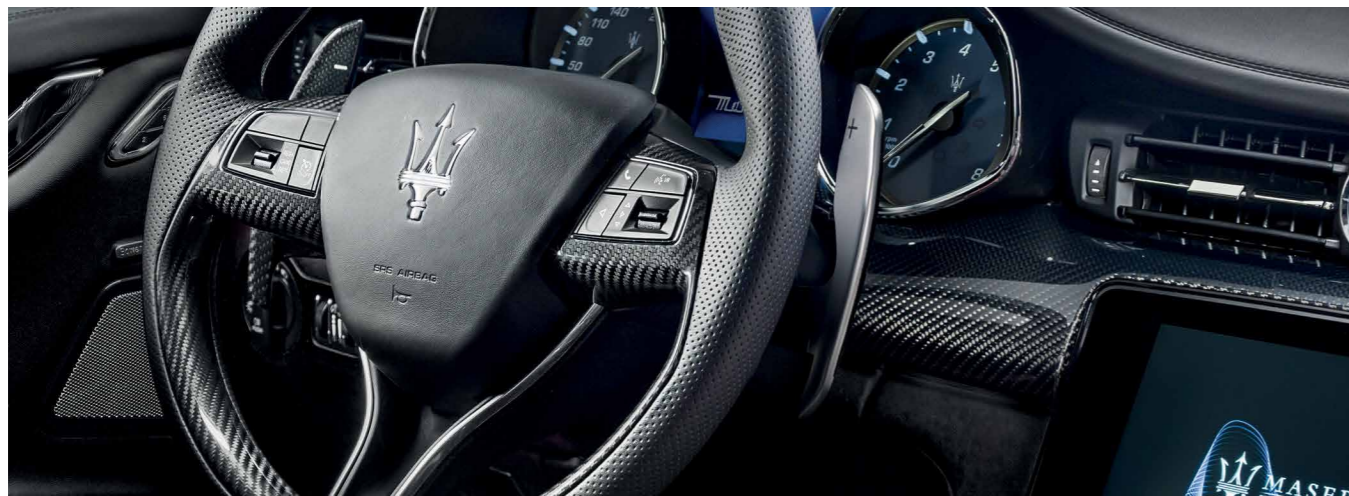

COMPÉTITIVE PAR NATURE

COUVRE-PÉDALES SPORT*

Réalisés en acier brossé, les couvre-pédales sport sont bien plus qu'un accessoire de design. Ils offrent aussi un contrôle optimal pour une conduite hautes performances, grâce à leurs incrustations en caoutchouc qui évitent au pied de glisser. Le logo ovale Maserati apporte une touche de raffinement supplémentaire.

*Assurez-vous que votre véhicule peut être équipé de cet accessoire.

Prix (hors TVA)
€ 305,00 - £ 270,00 - CHF 372,00

PALETTES DE CHANGEMENT DE VITESSES*

La puissance délivrée en douceur par une boîte automatique est bien agréable lors des longs trajets, mais un conducteur passionné ne pourra résister à l'envie d'arracher encore plus de performances au moteur. Nos palettes de changement de vitesses en aluminium dépoli vous procurent un contrôle plus précis de votre Quattroporte, pour un passage rapide des rapports et une conduite sportive.

*Assurez-vous que votre véhicule peut être équipé de cet accessoire.

Prix (hors TVA)
€ 650,00 to 1.450,00 - £ 574,00 to 1.290,00
CHF 792,00 to 1.770,00