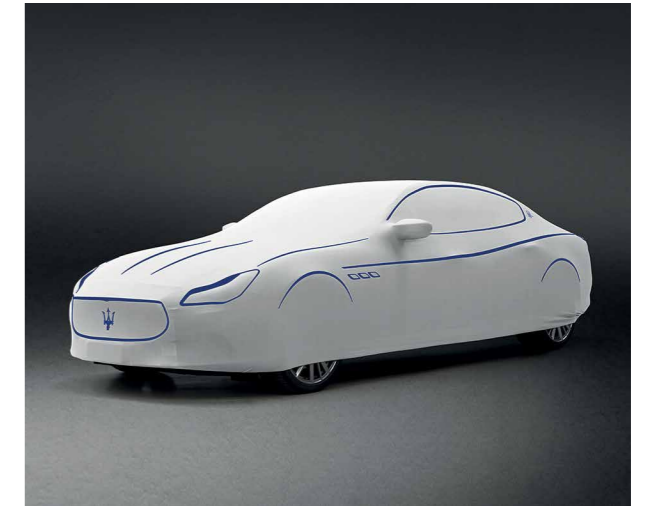

RESTYLAGE HOUSSE DE PROTECTION POUR EXTÉRIEUR / PERSONNALISÉ

Assurez à votre Quattroporte une protection de toute beauté grâce à notre housse de protection pour extérieur. Respirant et extensible, le tissu épouse les lignes de la carrosserie. Il suit les mouvements du vent et repousse la pluie sans le moindre flottement ou claquement. La housse est d'une couleur gris clair lustrée et ornée du Trident. Elle peut également, sur demande, être personnalisée par vos initiales. Trois prises d'air latérales viennent ajouter la touche finale, dans le plus pur style Maserati.

Prix (hors TVA)
€ 389,00 to 459,00 - £ 344,00 to 406,00
CHF 474,00 to 560,00