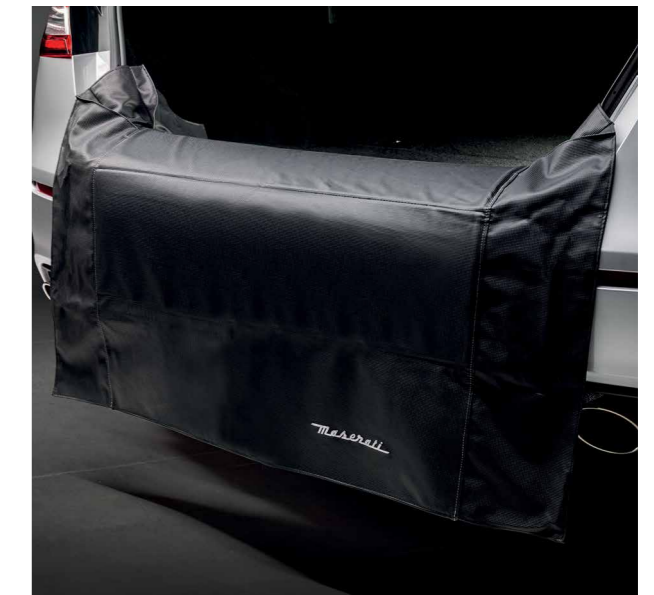

TAPIS DE PROTECTION POUR SEUIL DE CHARGEMENT

Conçu pour protéger le bord du coffre et le pare-chocs arrière lors des chargements et déchargements, le tapis de protection pour seuil de chargement descend presque jusqu'au sol. Réalisé dans un matériau résistant, ignifugé et hydrofuge, il offre une protection contre les chocs et les rayures causés par le déplacement des bagages lourds.

Prix (hors TVA) € 87,40 - £ 77,20 - CHF 107,00