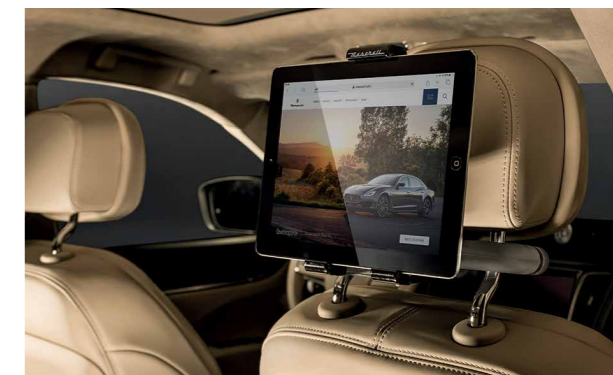

AVVOLTI NEL COMFORT

PARAPLUIE

À l'instar de votre Quattroporte elle-même, le parapluie Maserati est un produit de qualité technique. Robuste et ergonomique, il bénéficie d'un système à double pliage qui lui confère une taille parfaitement adaptée à la boîte à gants ou aux compartiments des portières. Son manche arbore un trident Maserati chromé et son motif noir sur noir subtil est à l'image de l'extérieur de la voiture.

Prix (hors TVA)
€ 66,10 - £ 58,40 - CHF 80,60

PORTE-TABLETTE UNIVERSEL*

Tandis que vous savourez l'euphorie procurée par la conduite de votre Quattroporte, vos passagers assis à l'arrière peuvent se détendre avec des divertissements numériques. Fixé à l'appuie-tête d'un siège avant, le porte-tablette universel peut accueillir une tablette ou un grand smartphone, et se règle facilement à la bonne position pour regarder des films ou lire des documents. Réalisé dans un matériau noir doux au toucher, enrichi du logo Maserati gris argent sérigraphié, ce bel accessoire n'en reste pas moins discret et peut être laissé en place.

*Note : le porte-tablette universel ne peut pas être installé sur les véhicules équipés de sièges sport.

Prix (hors TVA)
€ 162,00 - £ 144,00 - CHF 198,00

ÉCLAIRAGE DE COURTOISIE DE BAS DE PORTE AVEC LOGO

Personnalisez votre Maserati par une touche d'exclusivité grâce à l'éclairage de courtoisie de bas de porte spécialement conçu frappé du logo. Vous pouvez choisir entre deux verres différents (logos « Maserati » ou « Trident ») pour souligner l'âme élégante et sportive de votre Maserati, laissant ainsi une empreinte distinctive en sortant de la voiture.

Prix (hors TVA)
€ 195,00 - £ 173,00 - CHF 238,00