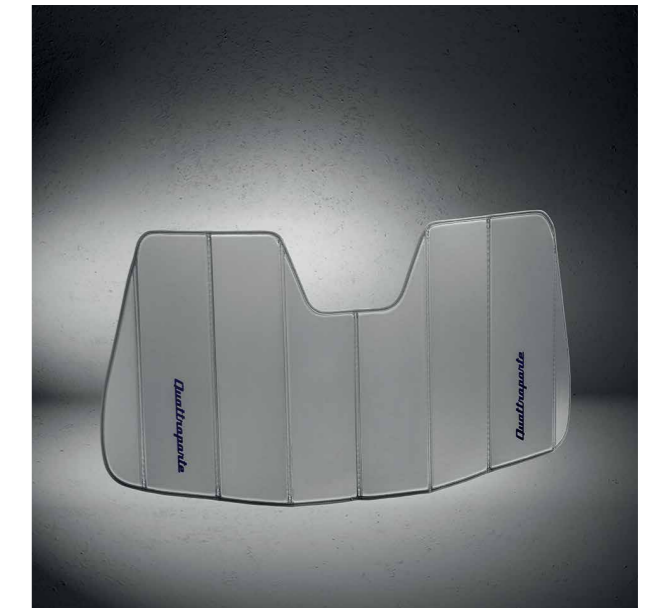

PARE-SOLEIL

Le pare-soleil fabriqué sur mesure se positionne parfaitement et vous permet de retrouver une température agréable à l'intérieur de votre véhicule lorsque celui-ci a été laissé au soleil. Arborant le sigle Quattroporte sérigraphié sur la face extérieure et le logo Maserati brodé sur la face intérieure, il se replie pour se ranger dans un sac griffé.

Prix (hors TVA)
€ 93,10 - £ 82,30 - CHF 114,00