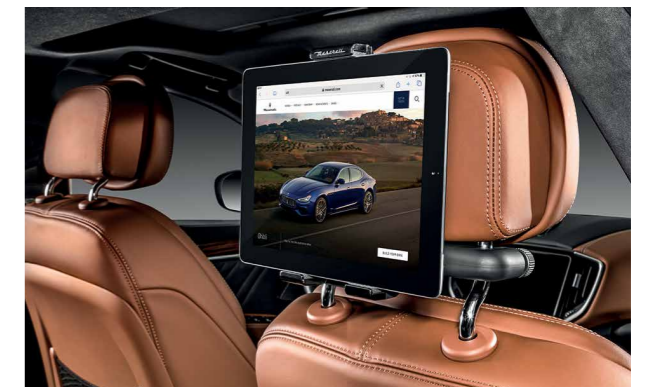

LUCES DE CORTESÍA CON LOGOTIPO

Personalice su Maserati dándole un toque exclusivo con las luces de cortesía, diseñadas especialmente con logotipos en las dos lentes disponibles (a elegir entre «Maserati» o «Tridente») para resaltar el espíritu elegante y deportivo de su Maserati, y dejar una marca distintiva al salir del vehículo.

Precio (IVA Excluido)
€ 195,00 - £ 173,00 - CHF 238,00