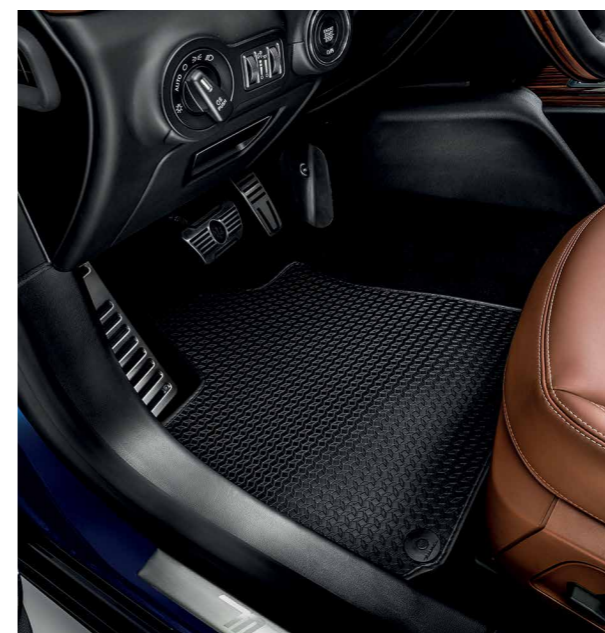

ALFOMBRILLAS DE LA MARCA

Nuestras alfombrillas de la marca están diseñadas para valorizar el lujoso interior del Ghibli. Cada alfombrilla está ribeteada en cuero ecológico y la del conductor está decorada con el logotipo de Ghibli delicadamente bordado en un inserto especial. Las alfombrillas se adaptan a la forma del vehículo y se anclan para garantizar estabilidad y seguridad durante la conducción. Los colores disponibles —Nero, Marrone y Sabbia— complementan a la perfección la tapicería del interior. El kit está formado por dos alfombrillas delanteras y dos traseras.

Precio (IVA Excluido)
€ 178,00 - £ 158,00 - CHF 217,00