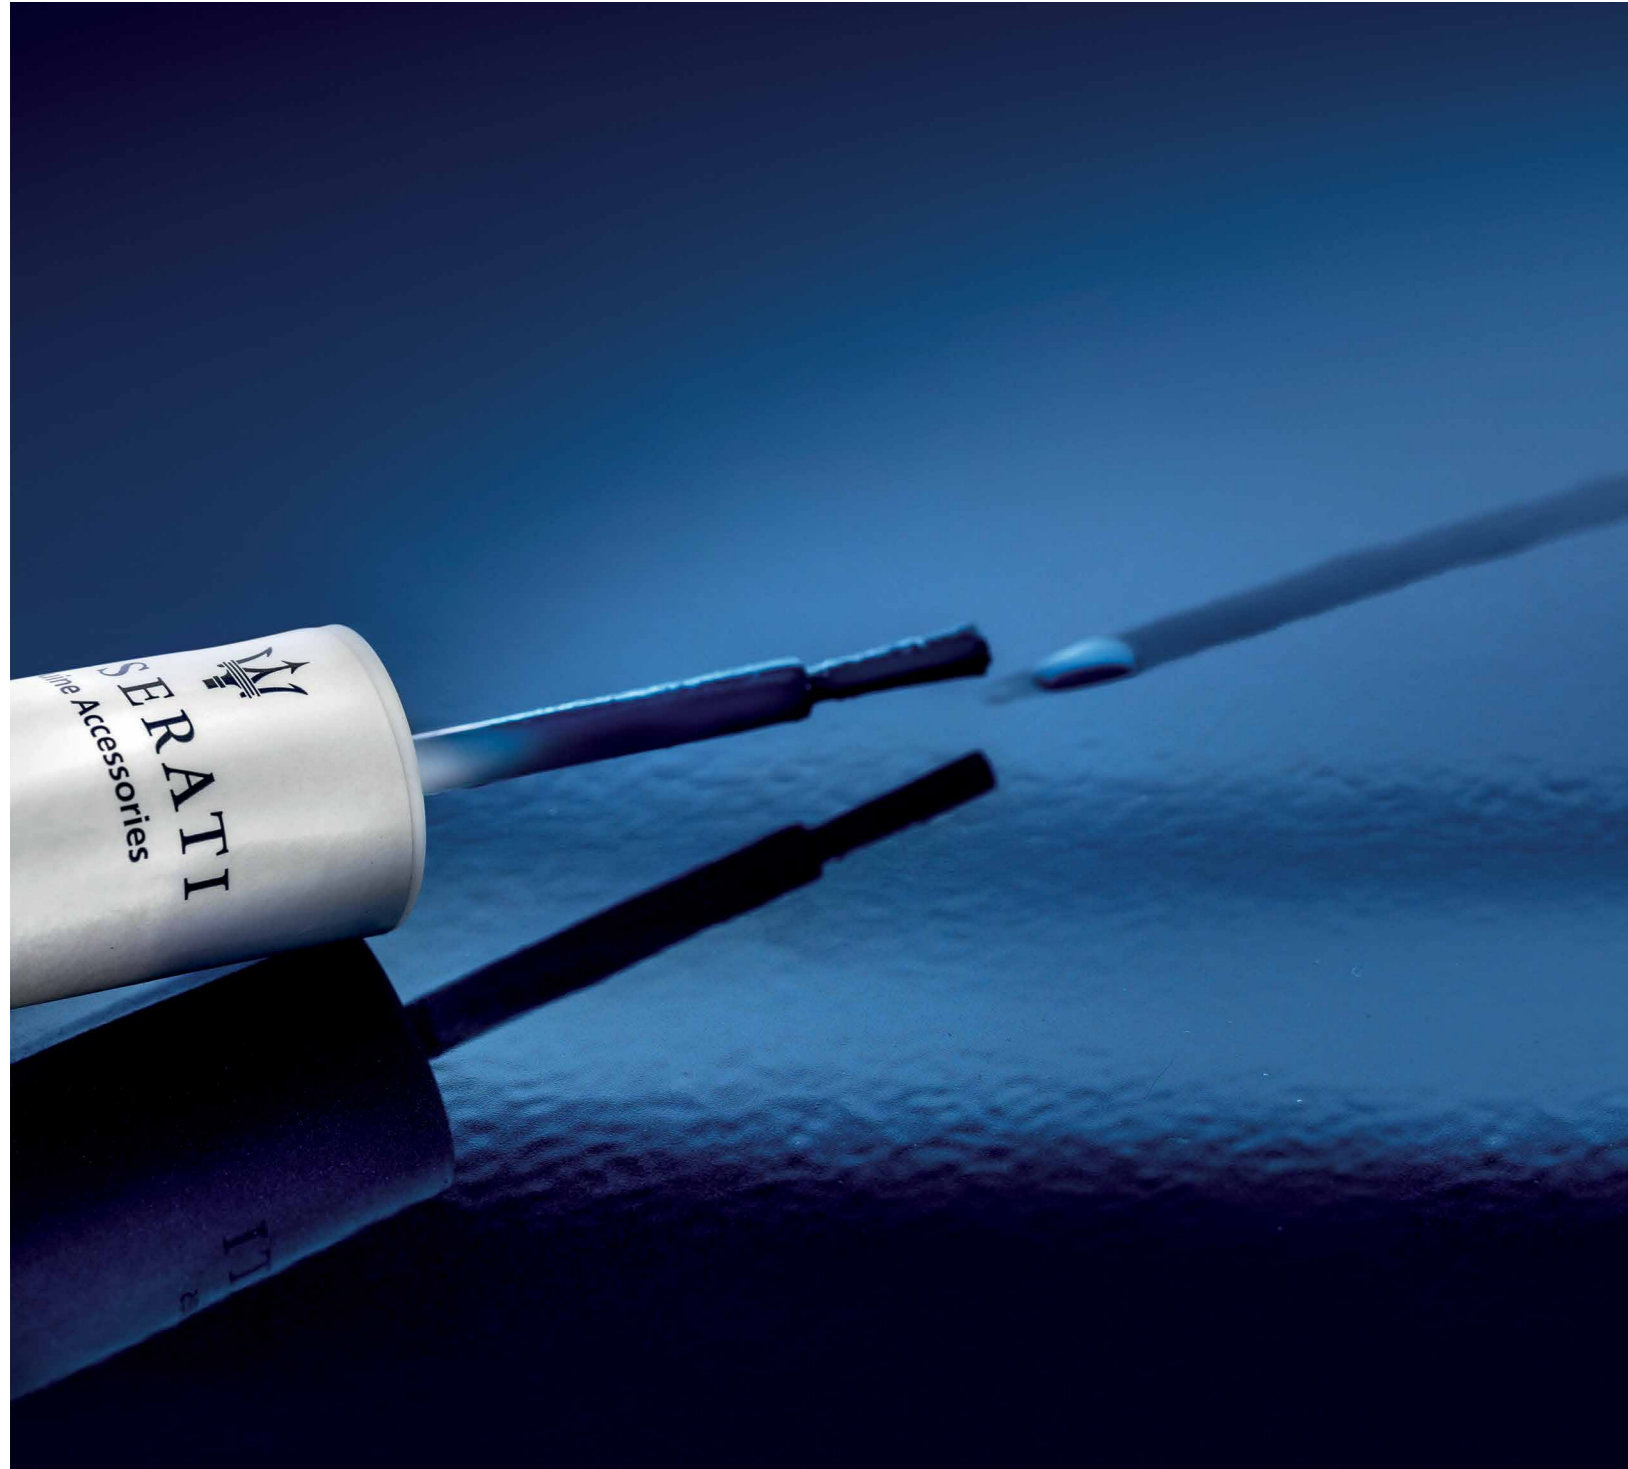

C

CARGADOR Y ACONDICIONADOR DE BATERÍA

El cargador y acondicionador de batería controla los niveles de carga, manteniéndolos entre el 95% y el 100%. Así, su Maserati siempre estará listo para ir a donde usted desee. Basta con enchufar el cargador a una toma de corriente y conectarlo a la batería y los bornes; además, puede dejarse conectado durante meses.

Precio (IVA Excluido)
€ 167,00 to 177,00 - £ 148,00 to 157,00
CHF 204,00 to 216,00

PINCEL DE RETOQUE*

Con el pincel de retoque hará desaparecer pequeños arañazos, desconchones y rozaduras en minutos. Emplea exactamente la misma formulación que la pintura exterior original, por lo que proporciona un color, tono y brillo idénticos a los de su Maserati, para que siempre luzca perfecto.

PINTURAS SÓLIDAS

Nero
Bianco

PINTURAS MICA

Nero Ribelle
Blu Emozione
Blu Passione
Rosso Folgore

PINTURAS PERLADAS

Bianco Alpi
Rosso Energia

PINTURAS METALIZADAS

Grigio
Grigio Metallo

PINTURAS METALESCENTES

Bronzo Siena
Champagne
Grigio Maratea

*La disponibilidad puede variar en función del país.

Precio (IVA Excluido)
€ 23,90 - £ 21,20 - CHF 29,20