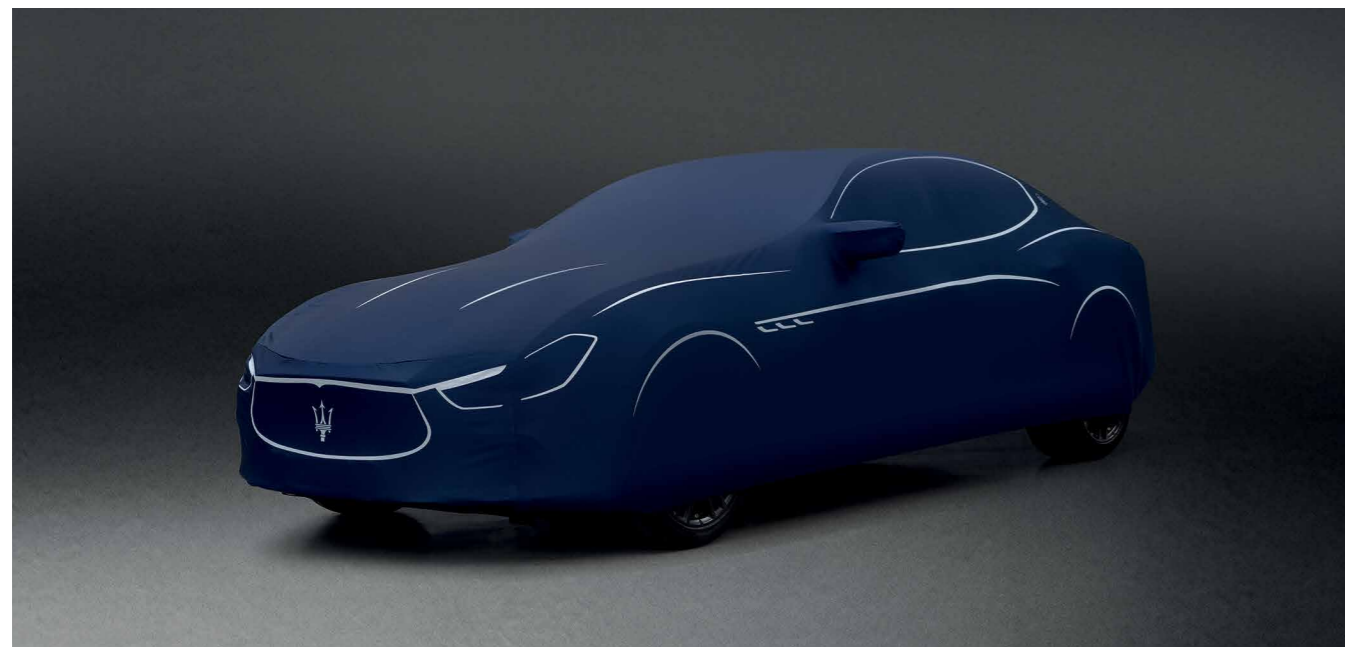

*Compruebe si su coche es compatible con este accesorio.

Precio (IVA Excluido)
€ 305,00 - £ 270,00 - CHF 372,00

EL PLACER DE LOS CUIDADOS

En una ciudad llena de berlinas deportivas, el Ghibli destaca al instante. Su gracia agresiva, su aire de apasionado automovilismo y la potencia controlada de su motor son características inconfundibles de su identidad Maserati. Con nuestra gama de accesorios de cuidado y protección conservará su Ghibli en perfectas condiciones, atrayendo todas las miradas donde quiera que vaya.

F

EL ESTILO MASERATI, IMPERTURBABLE

FUNDA PROTECTORA PARA INTERIORES REDISEÑADA / PERSONALIZADA

Asegúrese de proteger siempre su Ghibli, completamente y con estilo, utilizando nuestras fundas protectoras para interiores. Perfectamente envueltas en la funda, las suaves formas del vehículo siguen estando agradablemente a la vista. Además, el tejido especialmente seleccionado, anticarreras y personalizable, garantiza que la carrocería, las llantas y los neumáticos permanezcan inmaculados. Cuando llega el momento de sentarse al volante, la funda se guarda cómodamente en una bolsa de la marca.