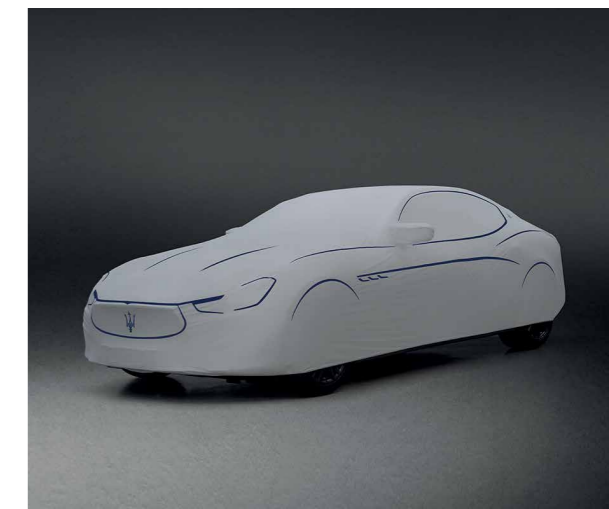

F

EL ESTILO MASERATI, IMPERTURBABLE

FUNDA PROTECTORA PARA INTERIORES REDISEÑADA / PERSONALIZADA

Asegúrese de proteger siempre su Ghibli, completamente y con estilo, utilizando nuestras fundas protectoras para interiores. Perfectamente envueltas en la funda, las suaves formas del vehículo siguen estando agradablemente a la vista. Además, el tejido especialmente seleccionado, anticarreras y personalizable, garantiza que la carrocería, las llantas y los neumáticos permanezcan inmaculados. Cuando llega el momento de sentarse al volante, la funda se guarda cómodamente en una bolsa de la marca.

Precio (IVA Excluido)
€ 369,00 to 439,00 - £ 326,00 to 388,00
CHF 450,00 to 535,00

LONA PROTECTORA PARA EL INTERIOR ZEGNA

La lona protectora para interiores Maserati Zegna, hecha especialmente a medida para el Ghibli, no solo lo protege por completo, sino que además hace que vehículo parezca tan sensacional en el garaje como cuando circula por la carretera. Gracias al exclusivo tejido elástico y transpirable, la lona protectora para interiores Zegna se ajusta a la perfección y evita la condensación para garantizar la protección total y el cuidado del Ghibli.