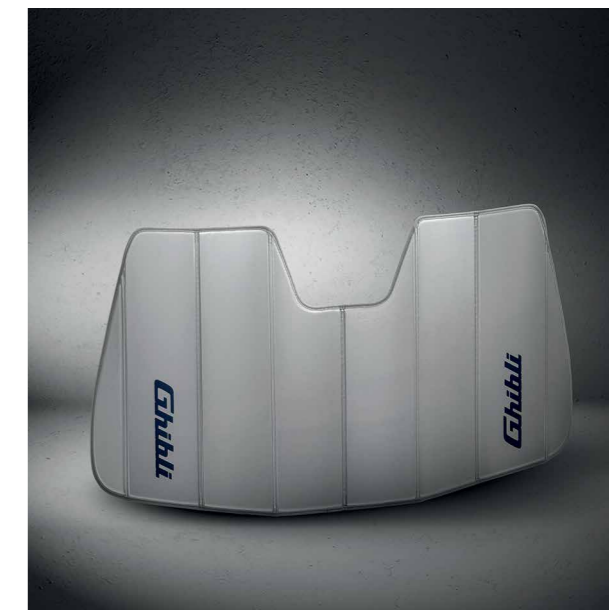

PARASOL

Diseñado a medida del Ghibli, el parasol se fija perfectamente sin necesidad de otra sujeción. Con el nombre de Ghibli serigrafiado en la cara exterior y el logotipo de Maserati bordado en la interior, el parasol se pliega y se guarda en una bolsa de la marca cuando no se usa.

Precio (IVA Excluido)
€ 93,10 - £ 82,30 - CHF 114,00