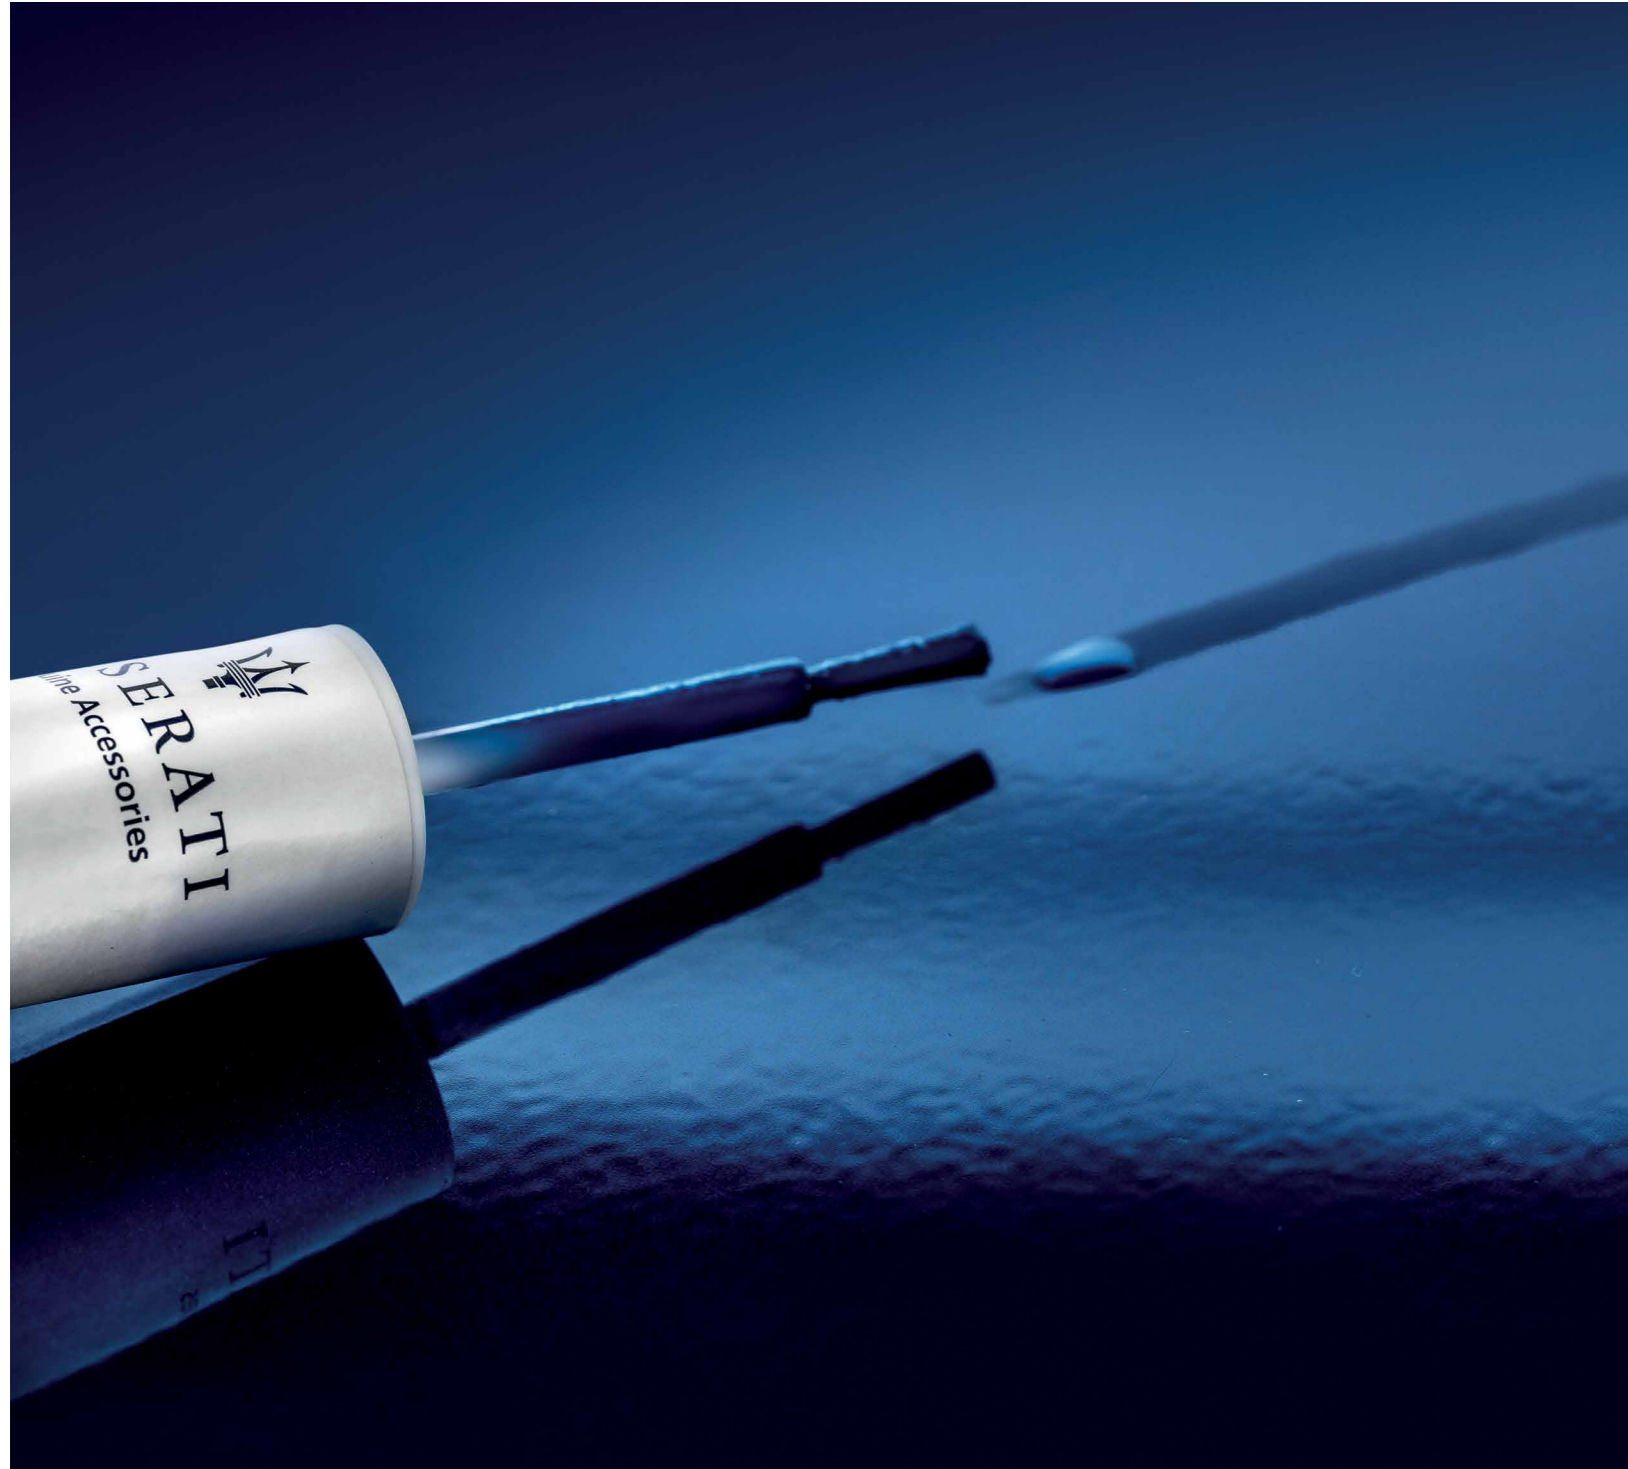

C

CARGADOR Y ACONDICIONADOR DE BATERÍA

El cargador y acondicionador mantiene la batería a unos niveles de entre el 95% y el 100%, recargándola siempre que sea necesario. Se conecta fácilmente a la batería y se enchufa a una toma de corriente común. Además, puede permanecer conectado al vehículo durante meses sin riesgo de daños.

Precio (IVA Excluido)
€ 167,00 to 177,00 - £ 148,00 to 157,00
CHF 204,00 to 216,00

PINCEL DE RETOQUE*

El pincel de retoque emplea exactamente la misma formulación que la pintura de su Maserati para conseguir el color, el tono y el brillo exactos. Así podrá eliminar en pocos pasos pequeños arañazos, rozaduras y desconchones.

PINTURAS SÓLIDAS
Nero
Bianco

PINTURAS MICA
Nero Ribelle
Blu Emozione
Blu Passione

PINTURAS METALIZADAS
Grigio
Grigio Metallo

PINTURAS PERLADAS
Bianco Alpi

PINTURAS
METALESCENTES
Champagne
Grigio Maratea

*La disponibilidad puede variar en función del país.

Precio (IVA Excluido)
€ 23,90 - £ 21,20 - CHF 29,20