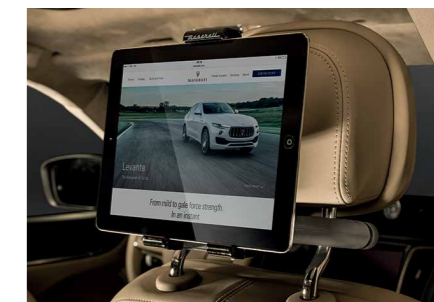

TALONERAS ILUMINADAS

Gracias a la perfecta fusión de lujo y deportividad en cada detalle, cualquier viaje en un Maserati se convierte en una experiencia inolvidable. Un ejemplo claro son las taloneras iluminadas, que resaltan el aspecto elegante y exclusivo del Levante y atraen todas las miradas al entrar o salir del vehículo.

Precio (IVA Excluido)
€ 390,00 - £ 345,00 - CHF 476,00