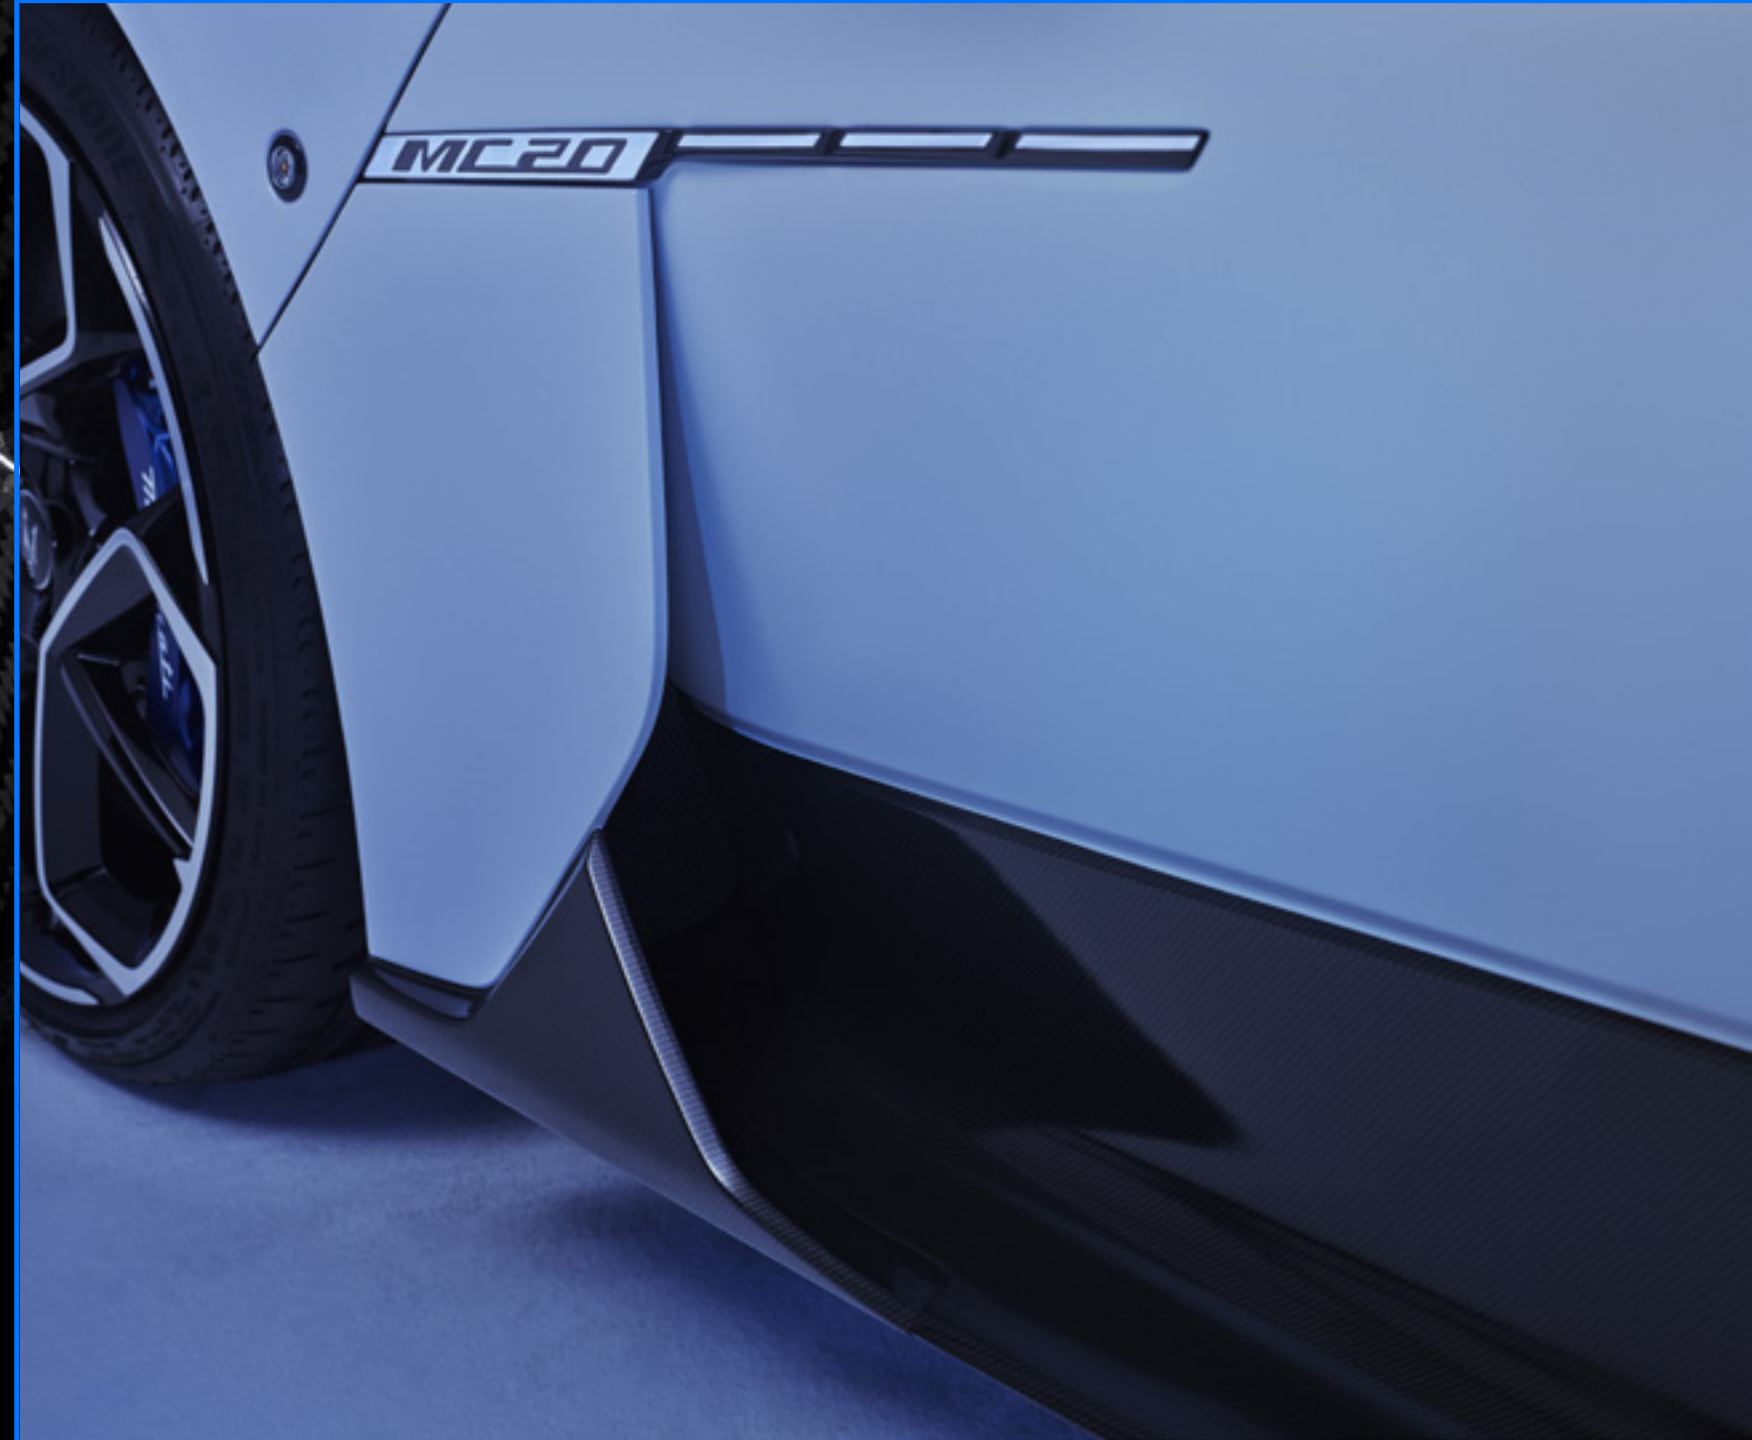

MC20 GENUINE ACCESSORIES

TOTALMENTE IMPRESIONANTE

Cuando se trata de hacer que su MC20 sea aún más exclusivo, todo es posible. Con la gama de Accesorios Originales Maserati, el diseño exclusivo se combina con una funcionalidad excepcional para enfatizar la deportividad de este superdeportivo asegurando al mismo tiempo una experiencia de conducción estimulante.

PERSONALIZACIÓN

KIT EXTERIOR DE FIBRA DE CARBONO

El kit exterior de fibra de carbono acentúa con un toque exclusivo la vocación deportiva de su MC20.

El Kit incluye varias opciones de personalización deportiva de fibra de carbono:

- › Tubos de escape con acabado mate oscuro
- › Difusor delantero de fibra de carbono
- › Difusor trasero de fibra de carbono
- › Spoiler trasero de fibra de carbono
- › Taloneras laterales de fibra de carbono
- › Capó de fibra de carbono (exterior pintado del color de la carrocería - interior de fibra de carbono a la vista)
- › Tapa de motor de fibra de carbono

TAPA DE MOTOR DE CARBONO

Aceleración, prestaciones excepcionales, protección extra: la tapa de motor de fibra de carbono, de diseño inimitable y refinado, protege el corazón que late en su MC20: el motor Nettuno.