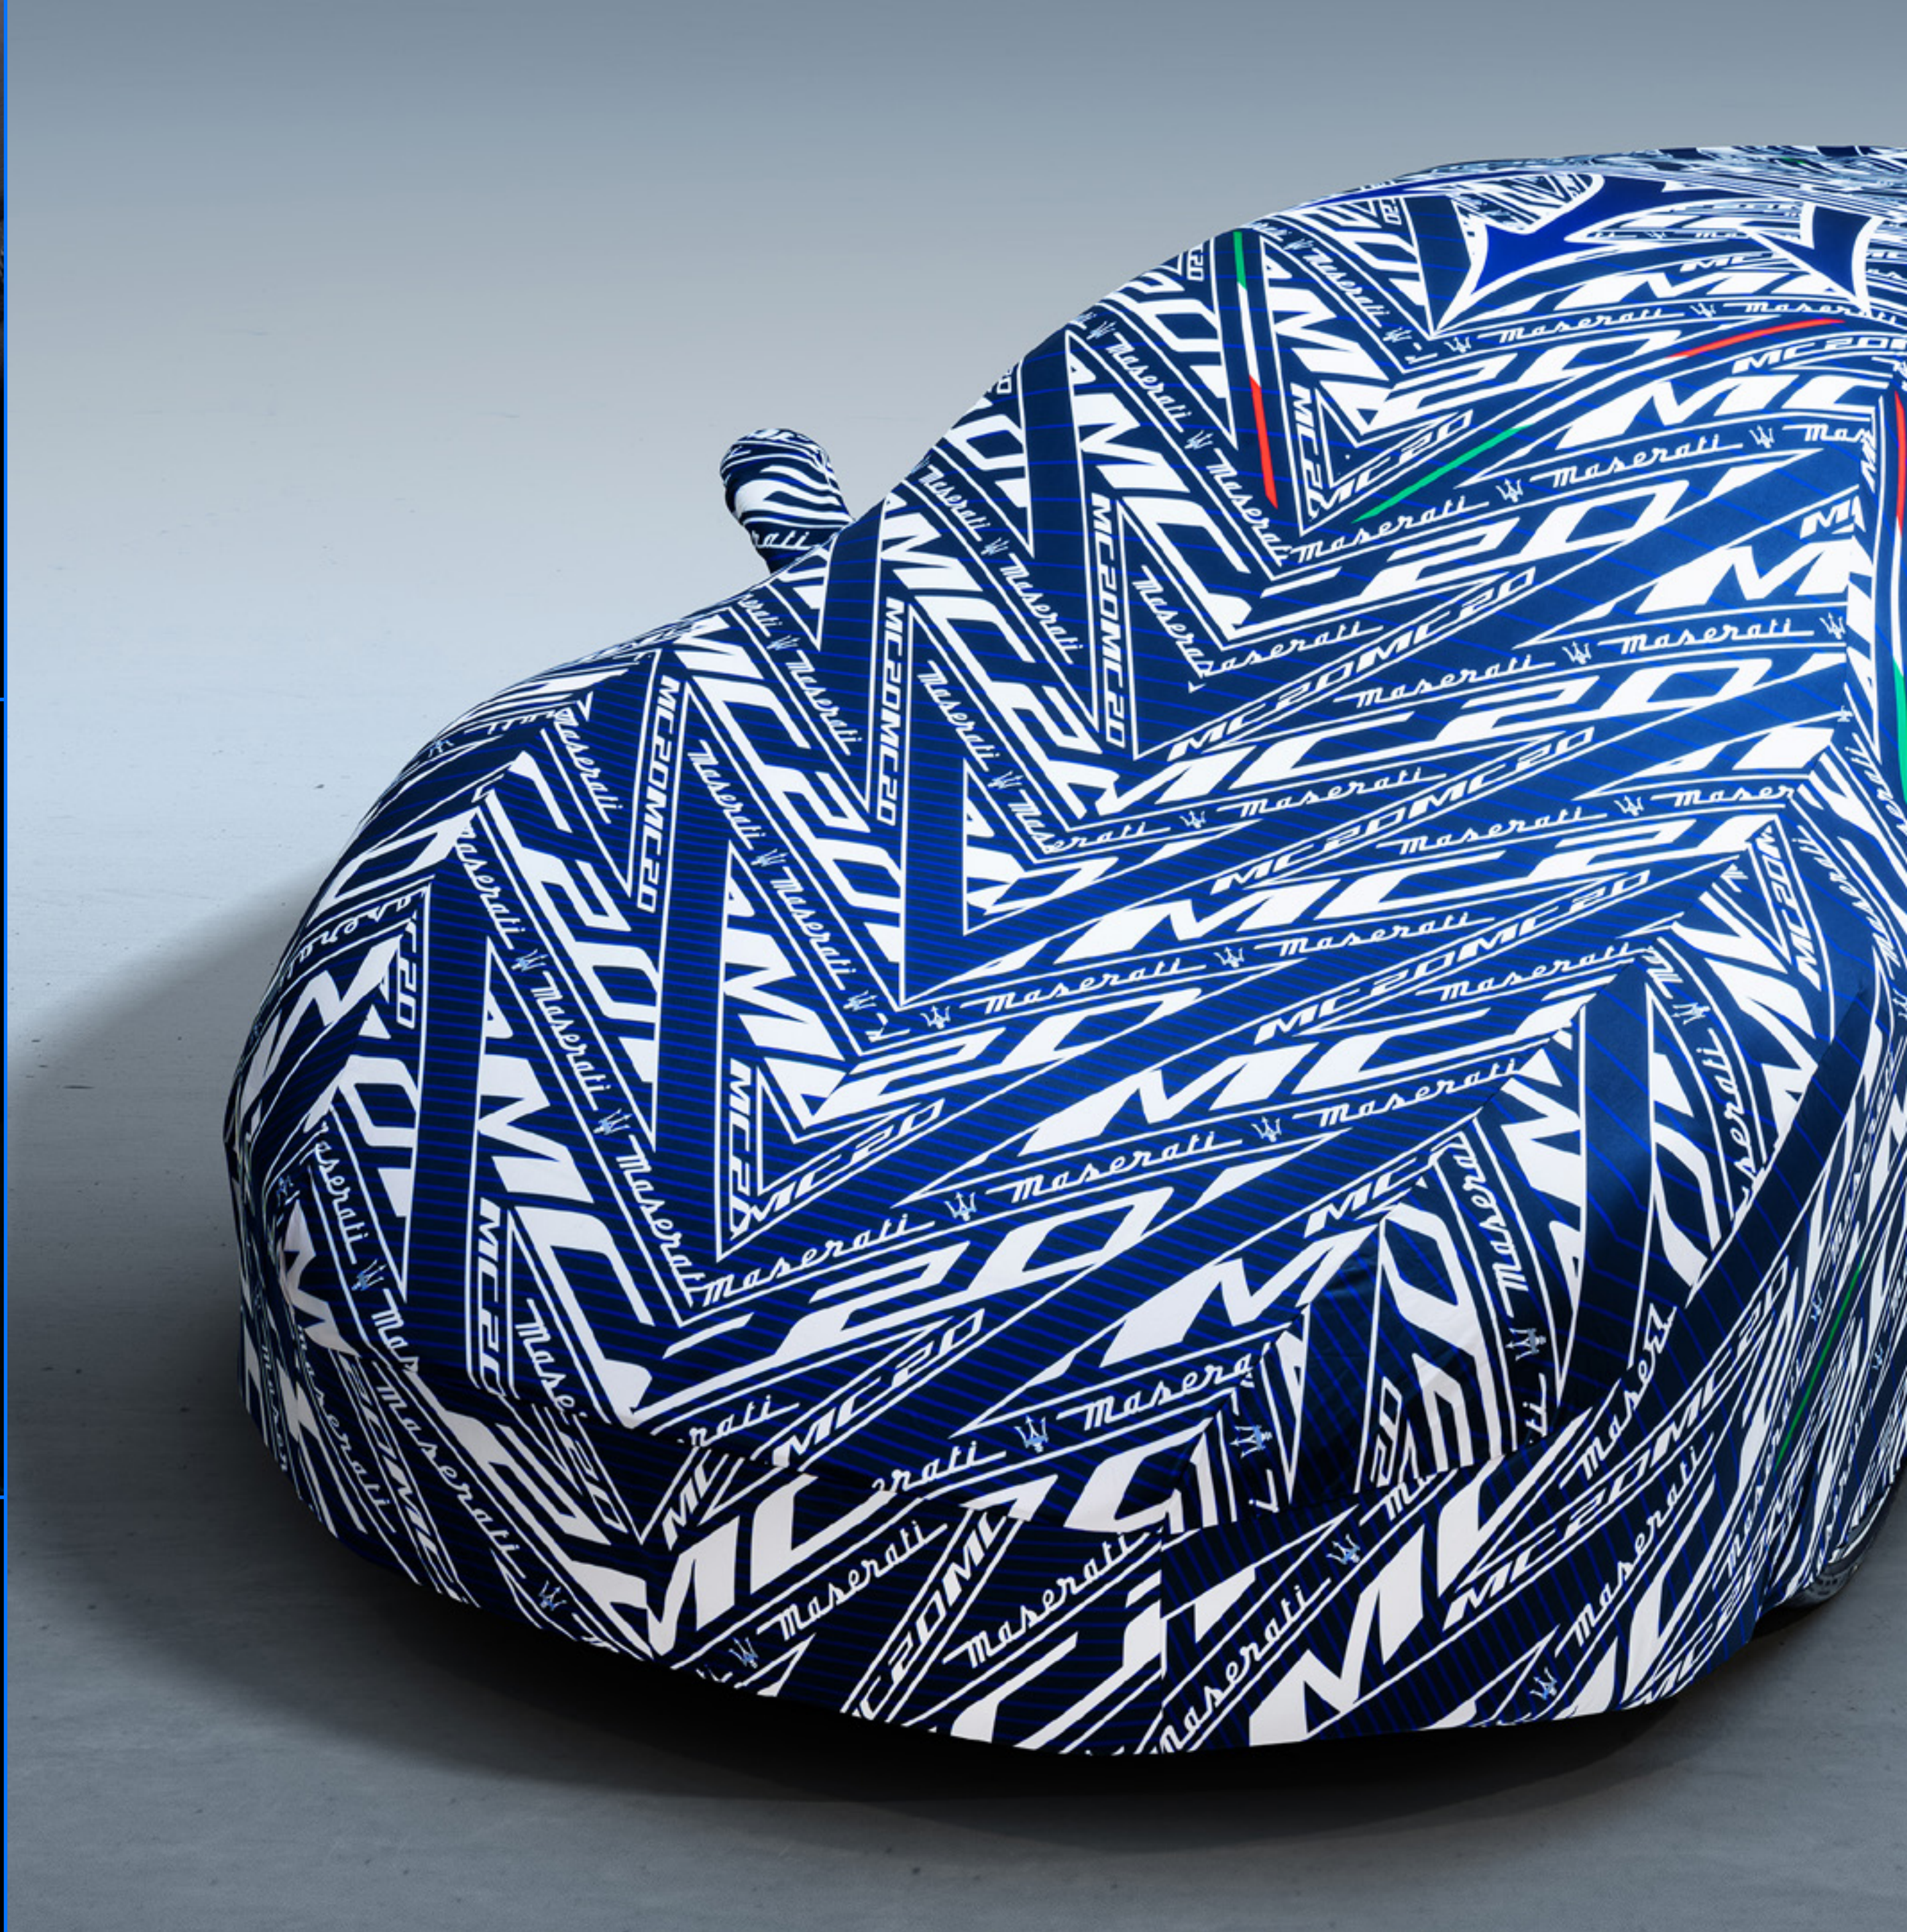

FUNCIONALIDAD