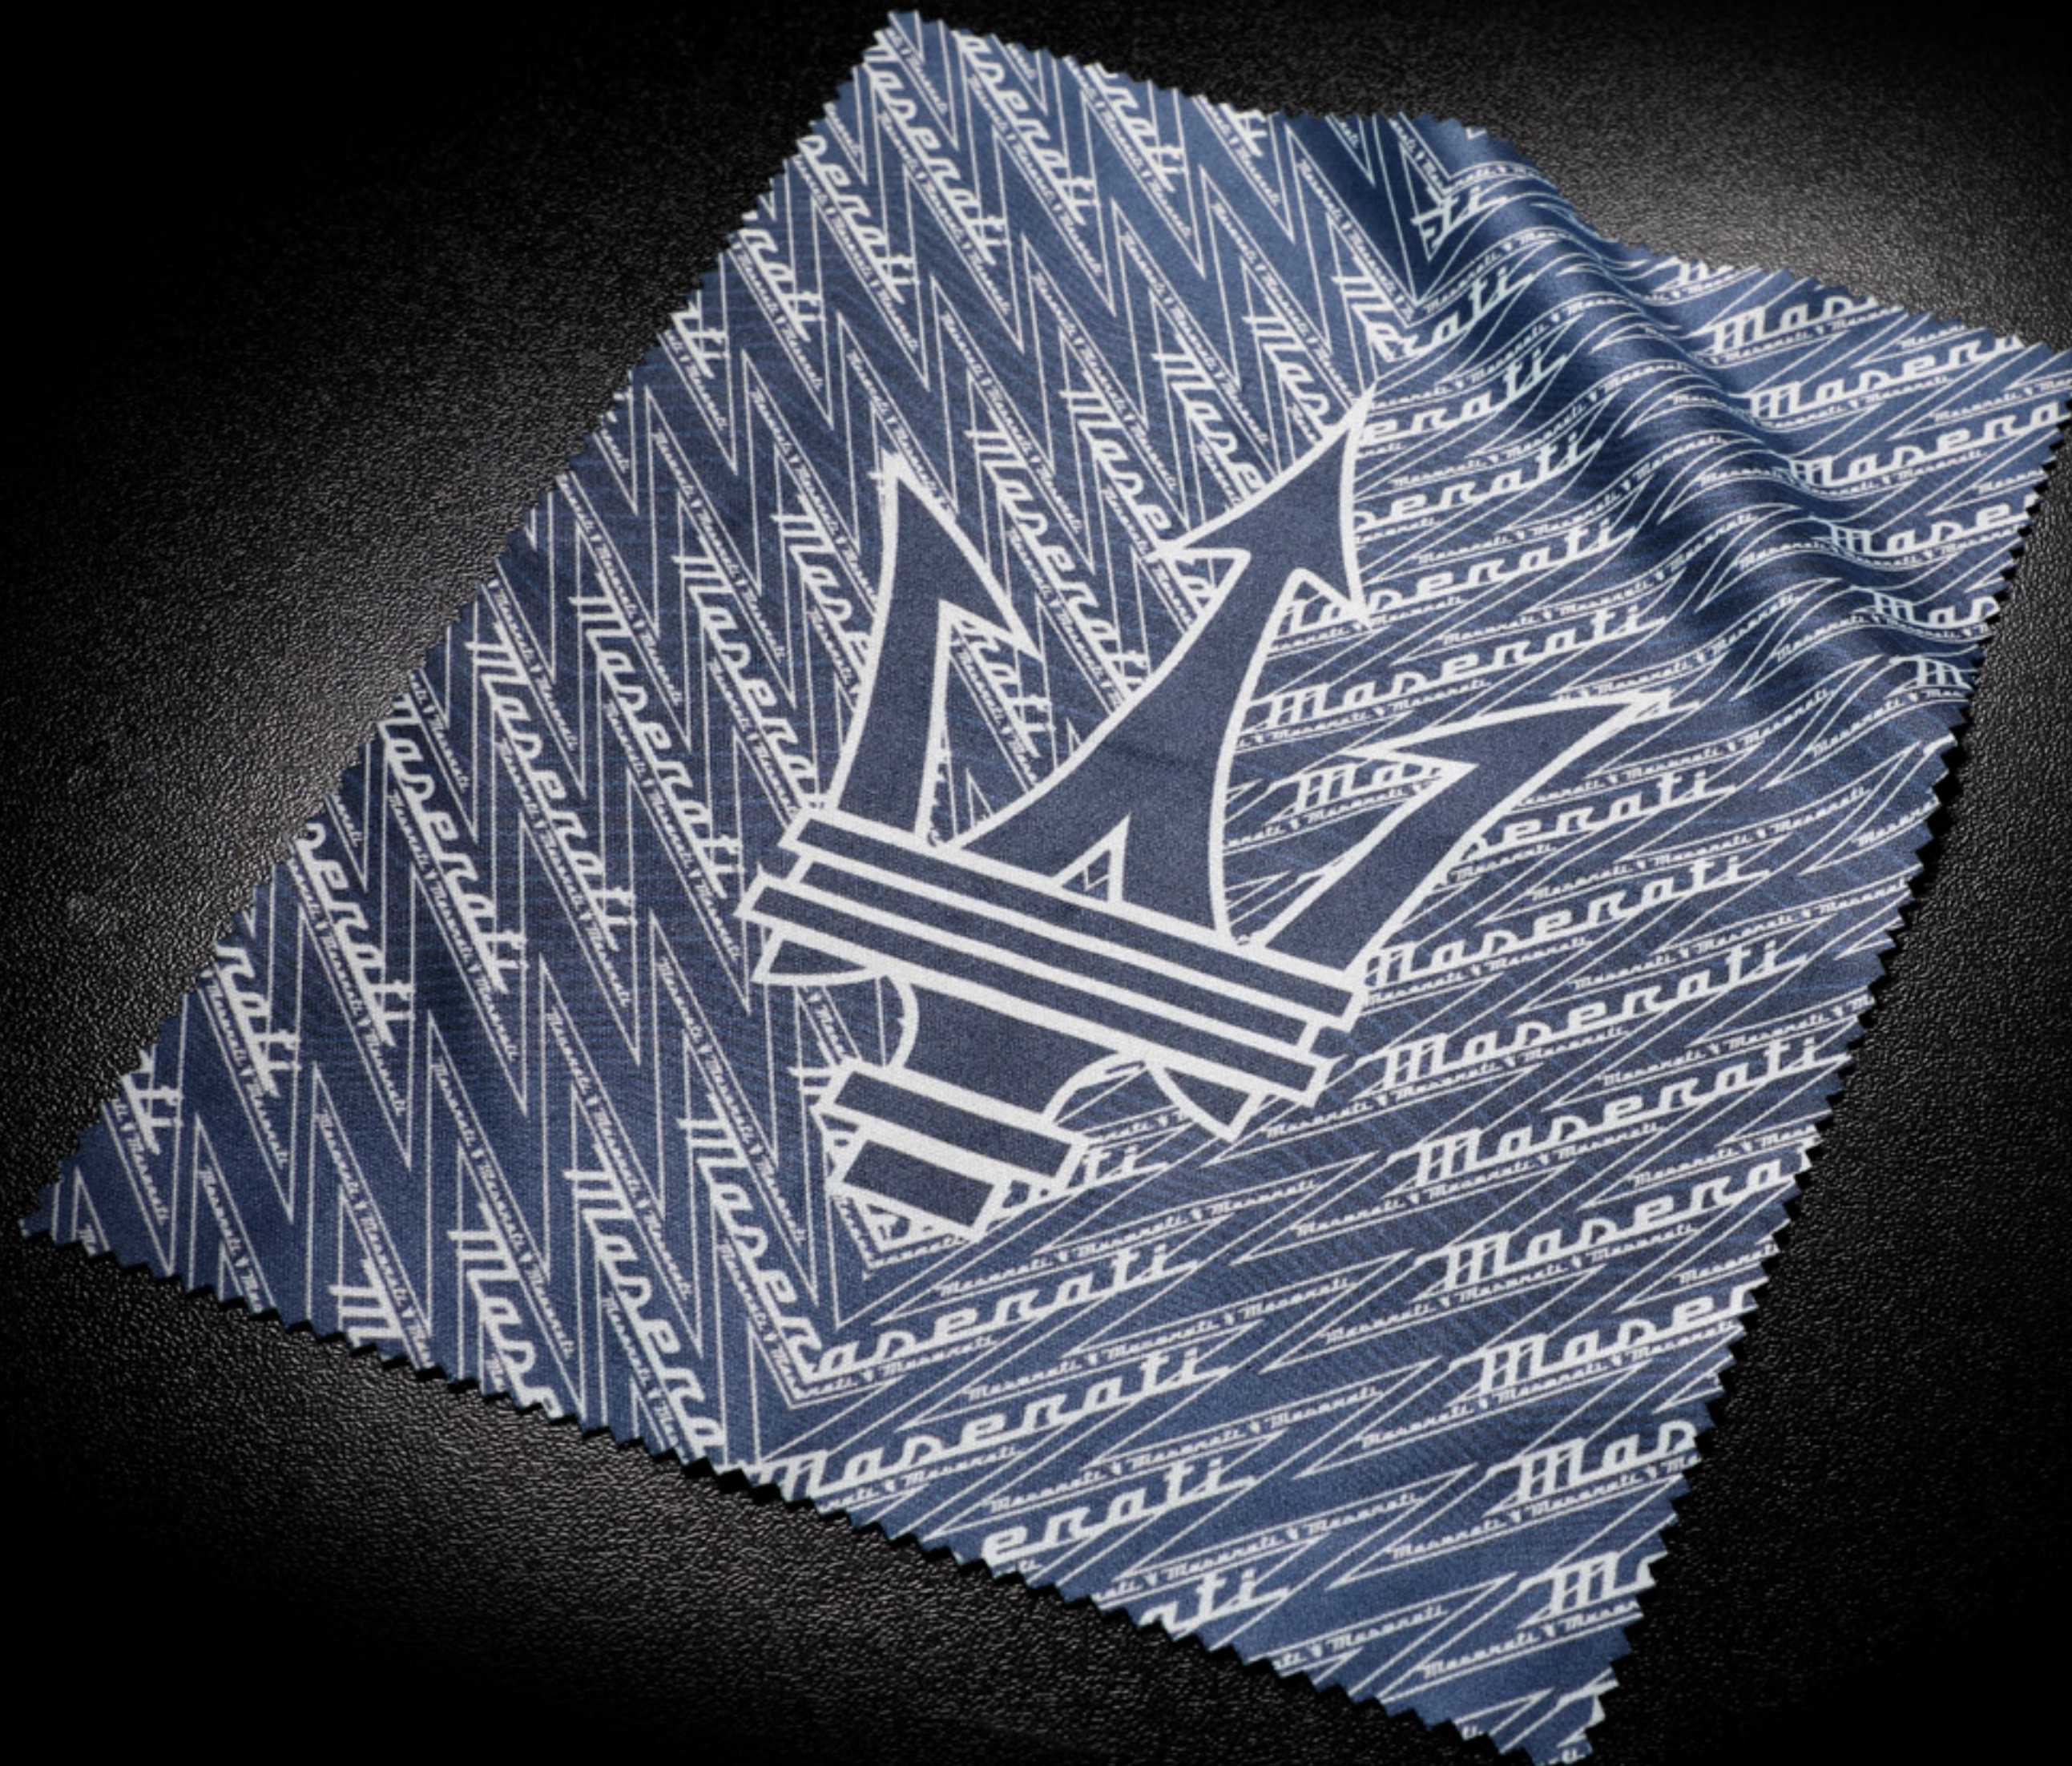

PAÑO DE MICROFIBRA

Con el paño especial de microfibra borrar las huellas dejadas por los dedos en la pantalla del Maserati Touch Control resulta de lo más fácil. Este paño especial de microfibra con estampado de fantasía se ha concebido específicamente para limpiar y proteger su pantalla táctil de las huellas de los dedos.